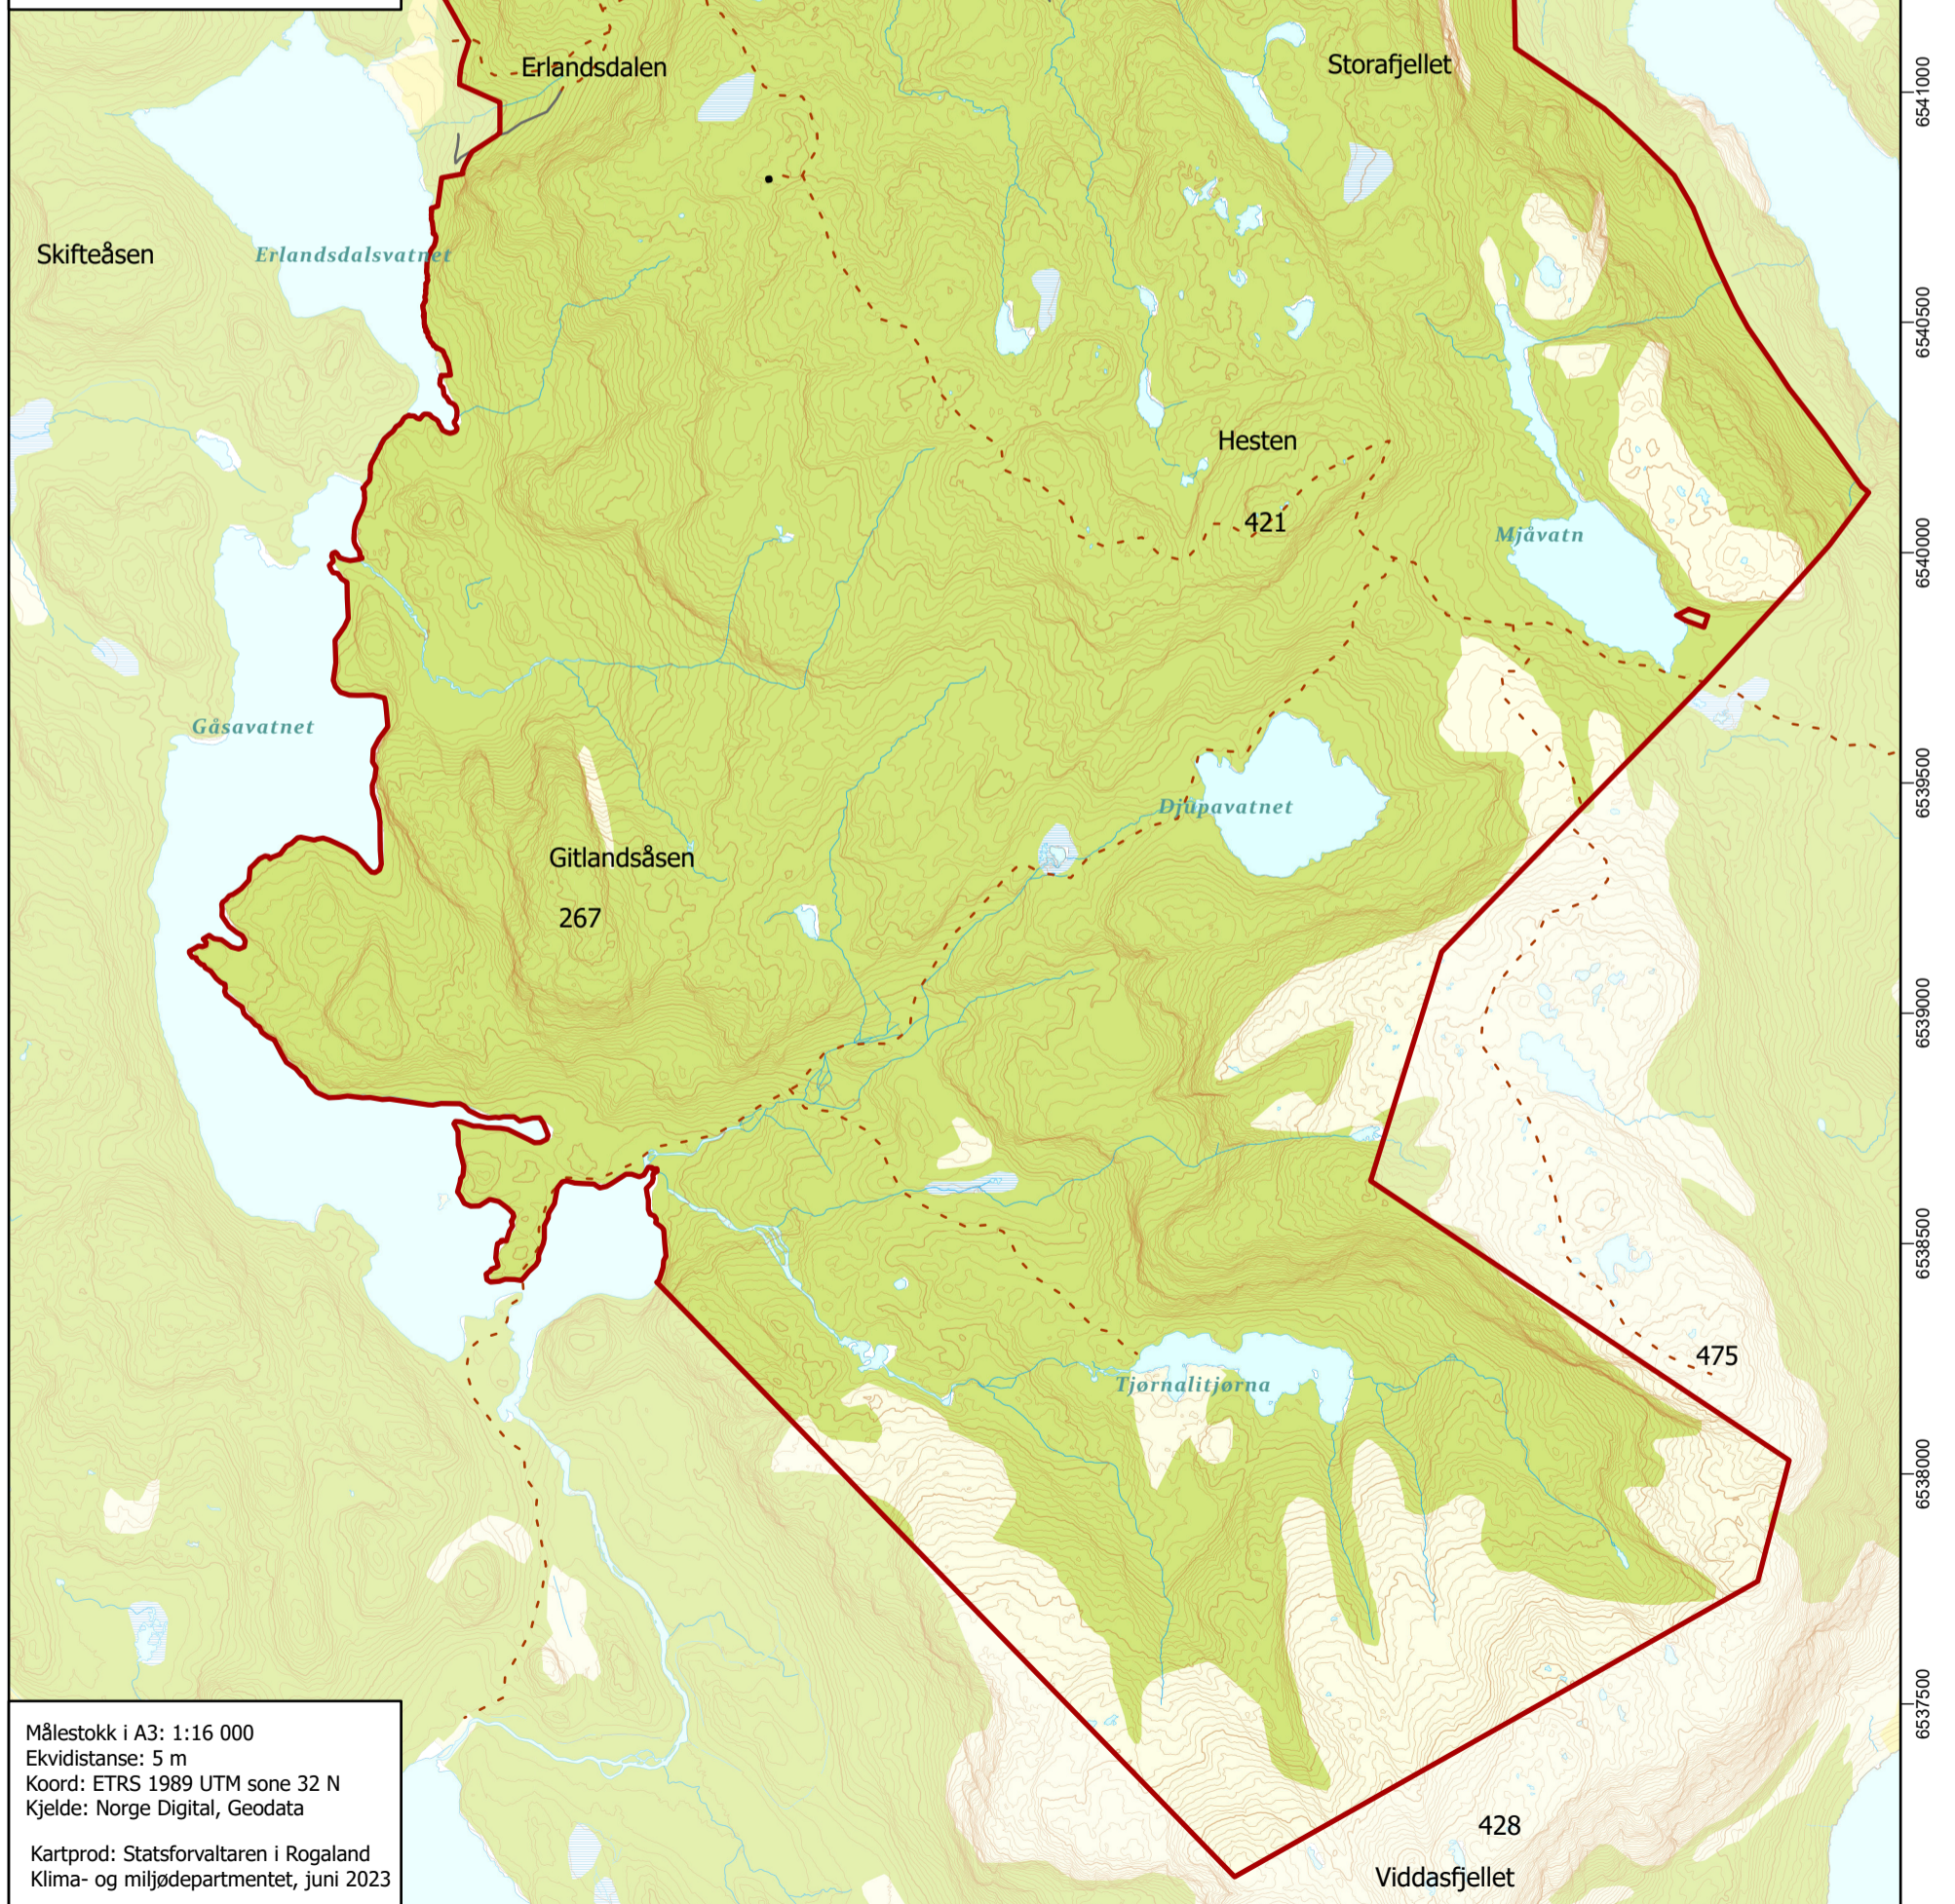

Hesten naturreservat, Strand kommune, Rogaland fylke

- Naturverngrense
- Traktorveg
- Sykelsti
- Sti
- Hytte/jaktbu
- Snuplass
- Viltåker

0 125 250 500 meter

Målestokk i A3: 1:16 000
Ekvidistans: 5 m
Koord: ETRS 1989 UTM sone 32 N
Kjelde: Norge Digital, Geodata

Kartprod: Statsforvaltaren i Rogaland
Klima- og miljødepartementet, juni 2023

329500 330000 330500 331000 331500 332000 332500 333000

6543000
6542500
6542000
6541500
6541000
6540500
6540000
6539500
6539000
6538500
6538000
6537500