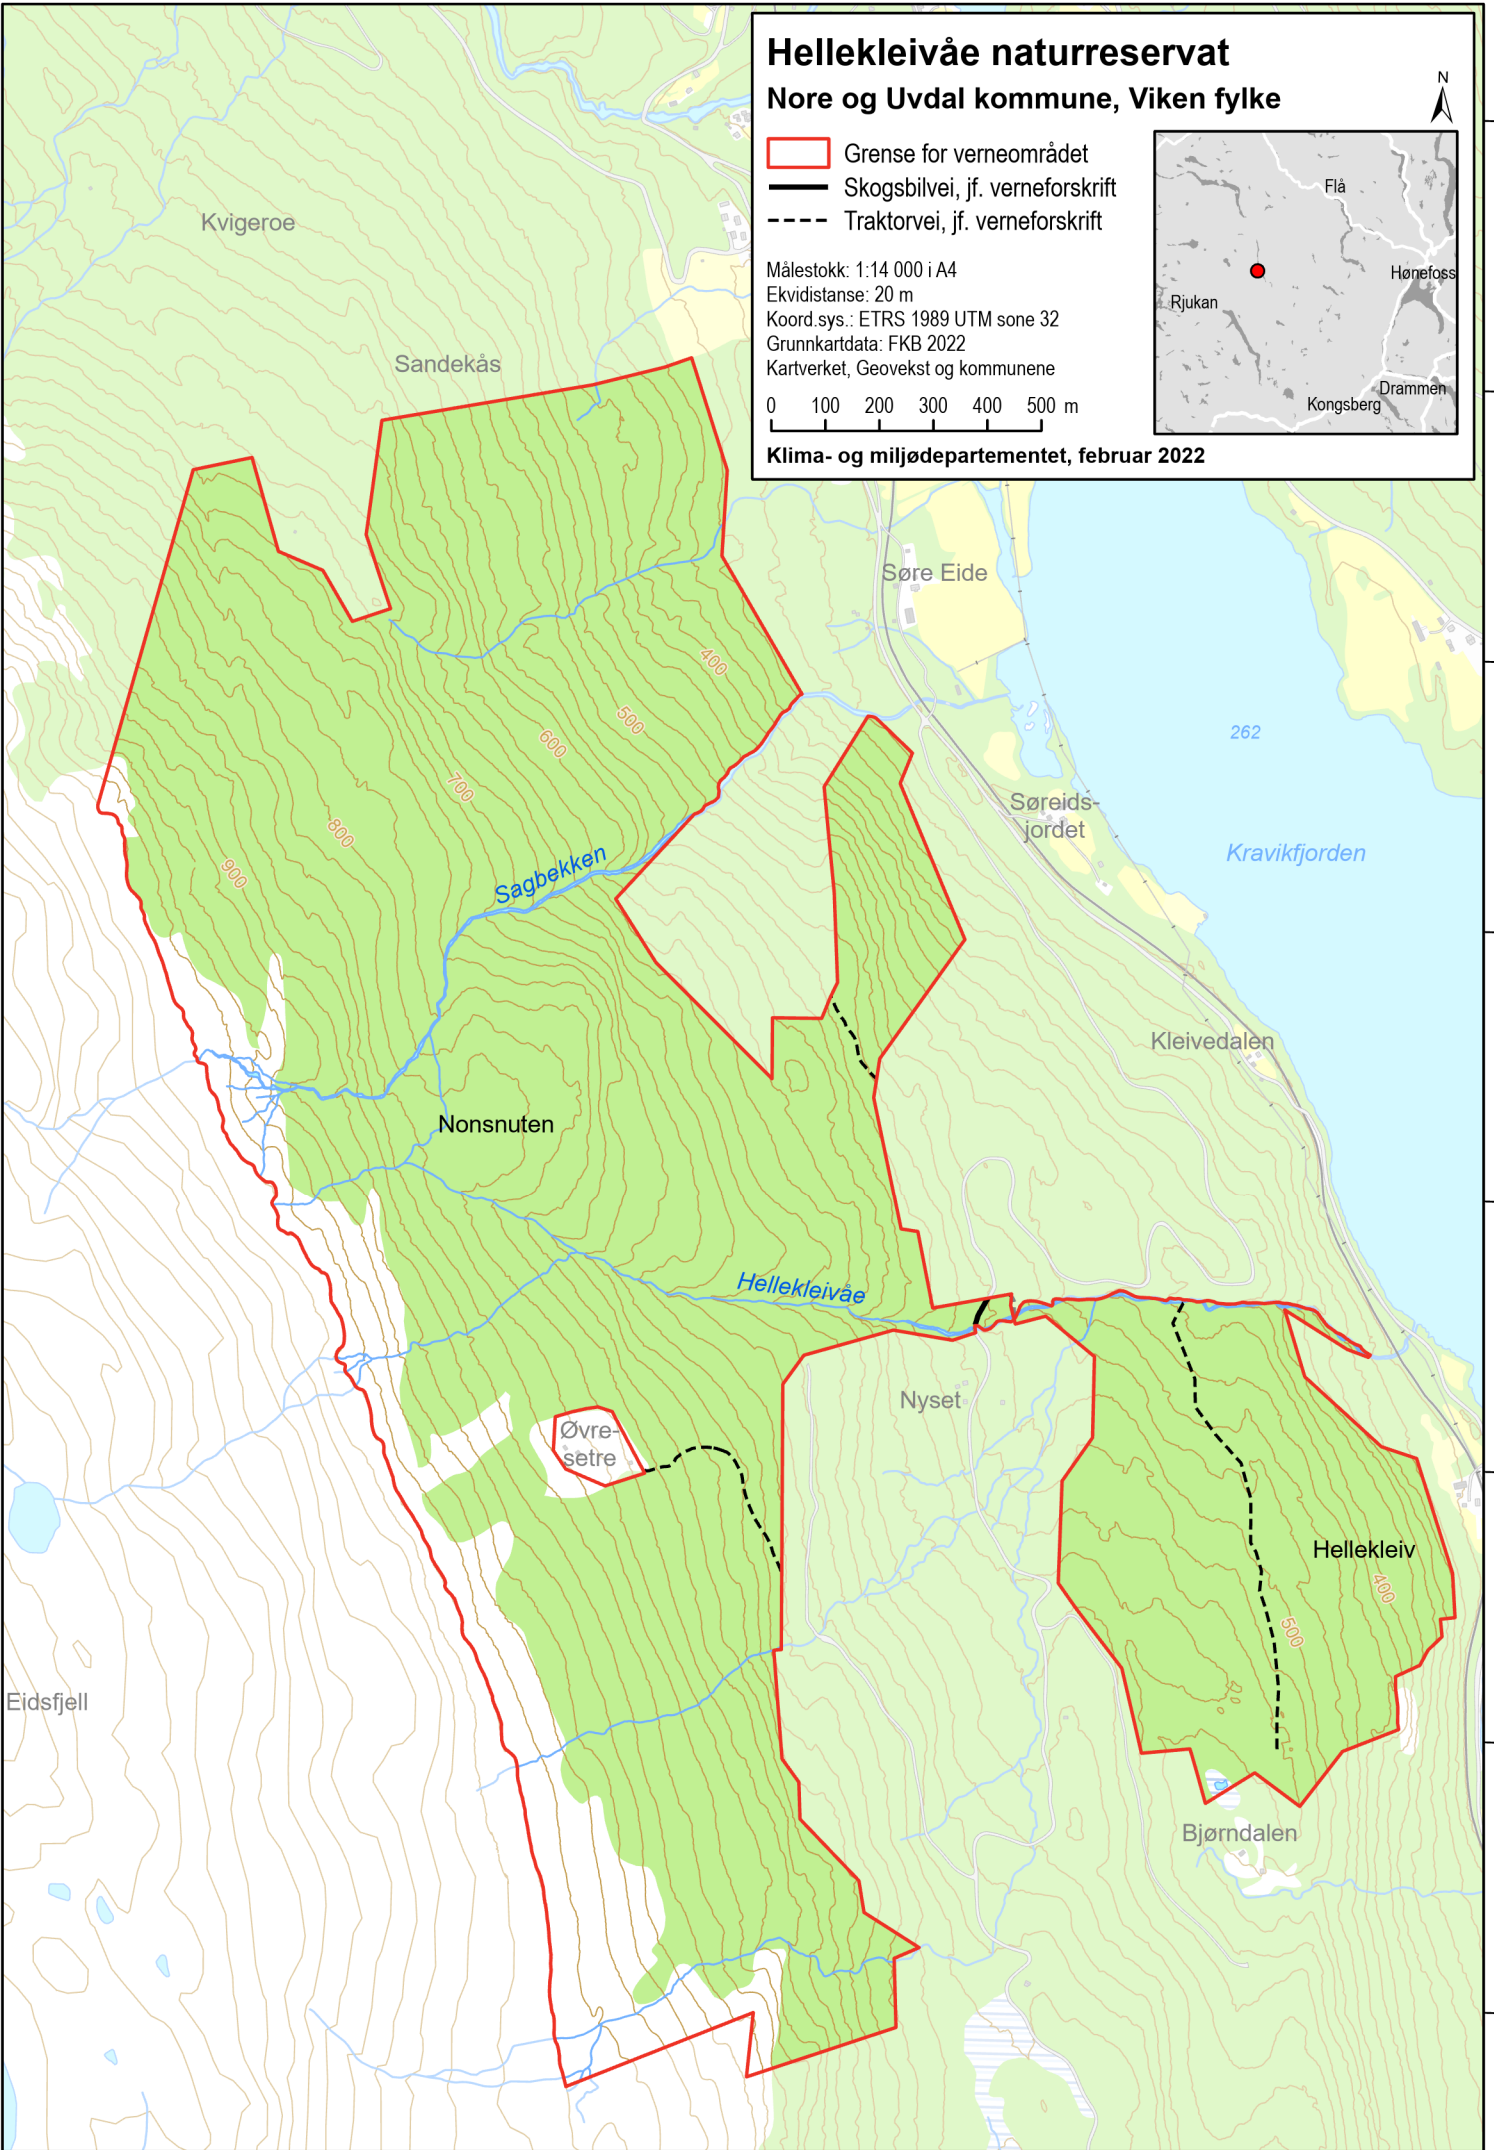

# Hellekleivåe naturreservat

## Nore og Uvdal kommune, Viken fylke

-  Grense for verneområdet
-  Skogsbilvei, jf. verneforskrift
-  Traktorvei, jf. verneforskrift

Målestokk: 1:14 000 i A4  
Ekvidistans: 20 m  
Koord.sys.: ETRS 1989 UTM sone 32  
Grunnkartdata: FKB 2022  
Kartverket, Geovekst og kommunene

0 100 200 300 400 500 m

Klima- og miljødepartementet, februar 2022

6667500  
6667000  
6666500  
6666000  
6665500  
6665000  
6664500  
6664000

499500 500000 500500 501000 501500 502000