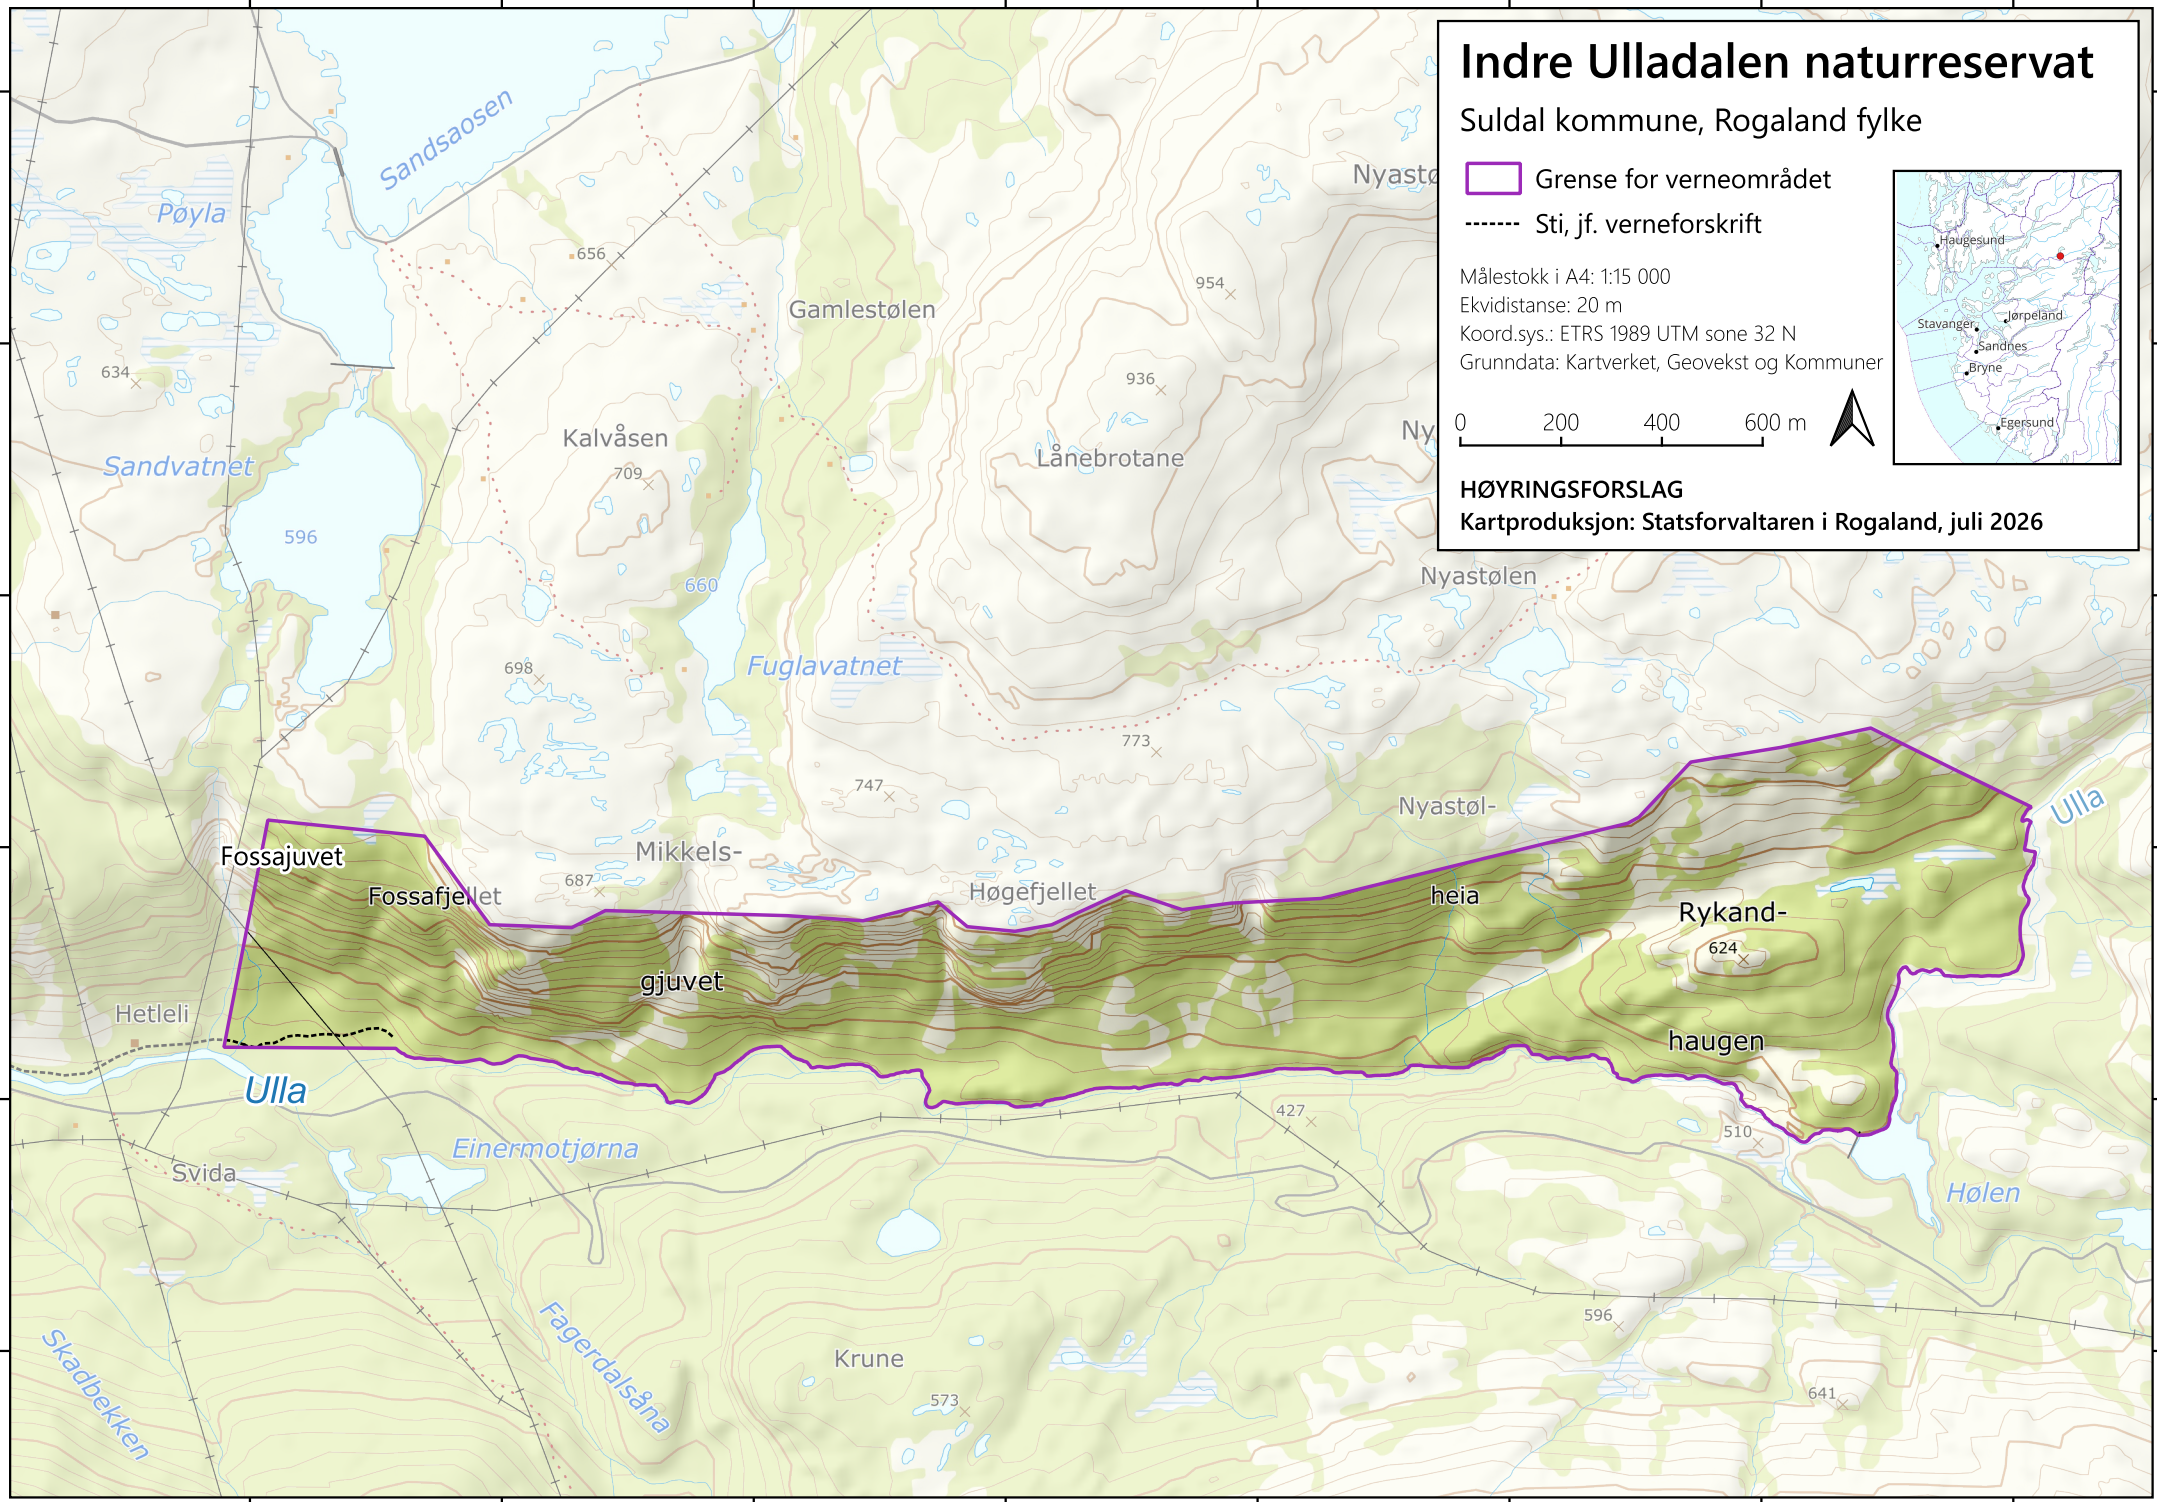

Indre Ulladalen naturreservat

Suldal kommune, Rogaland fylke

 Grense for verneområdet
 - - - - - Sti, jf. verneforskrift

Målestokk i A4: 1:15 000
 Ekvidistans: 20 m
 Koord.sys.: ETRS 1989 UTM sone 32 N
 Grunndata: Kartverket, Geovekst og Kommuner

0 200 400 600 m 

HØYRINGSFORSLAG
 Kartproduksjon: Statsforvaltaren i Rogaland, juli 2026

360500 361000 361500 362000 362500 363000 363500 364000

6587000 6586500 6586000 6585500 6585000 6584500