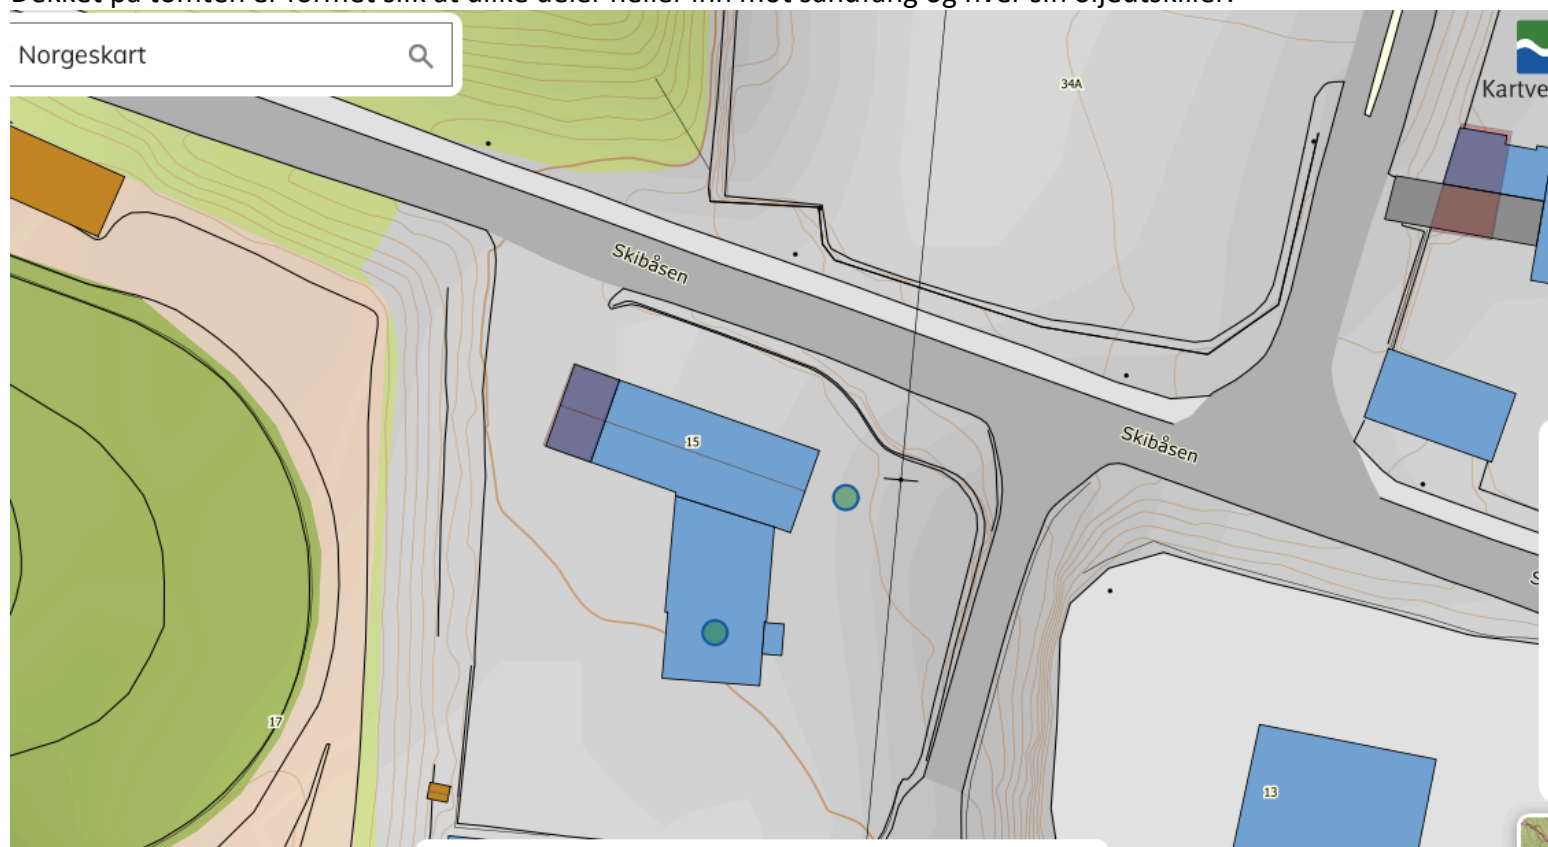

2 stk oljeutskillere er avmerket med grønne rundinger.

Dekket på tomten er formet slik at ulike deler heller inn mot sandfang og hver sin oljeutskiller.

Ref. Norgeskart.no