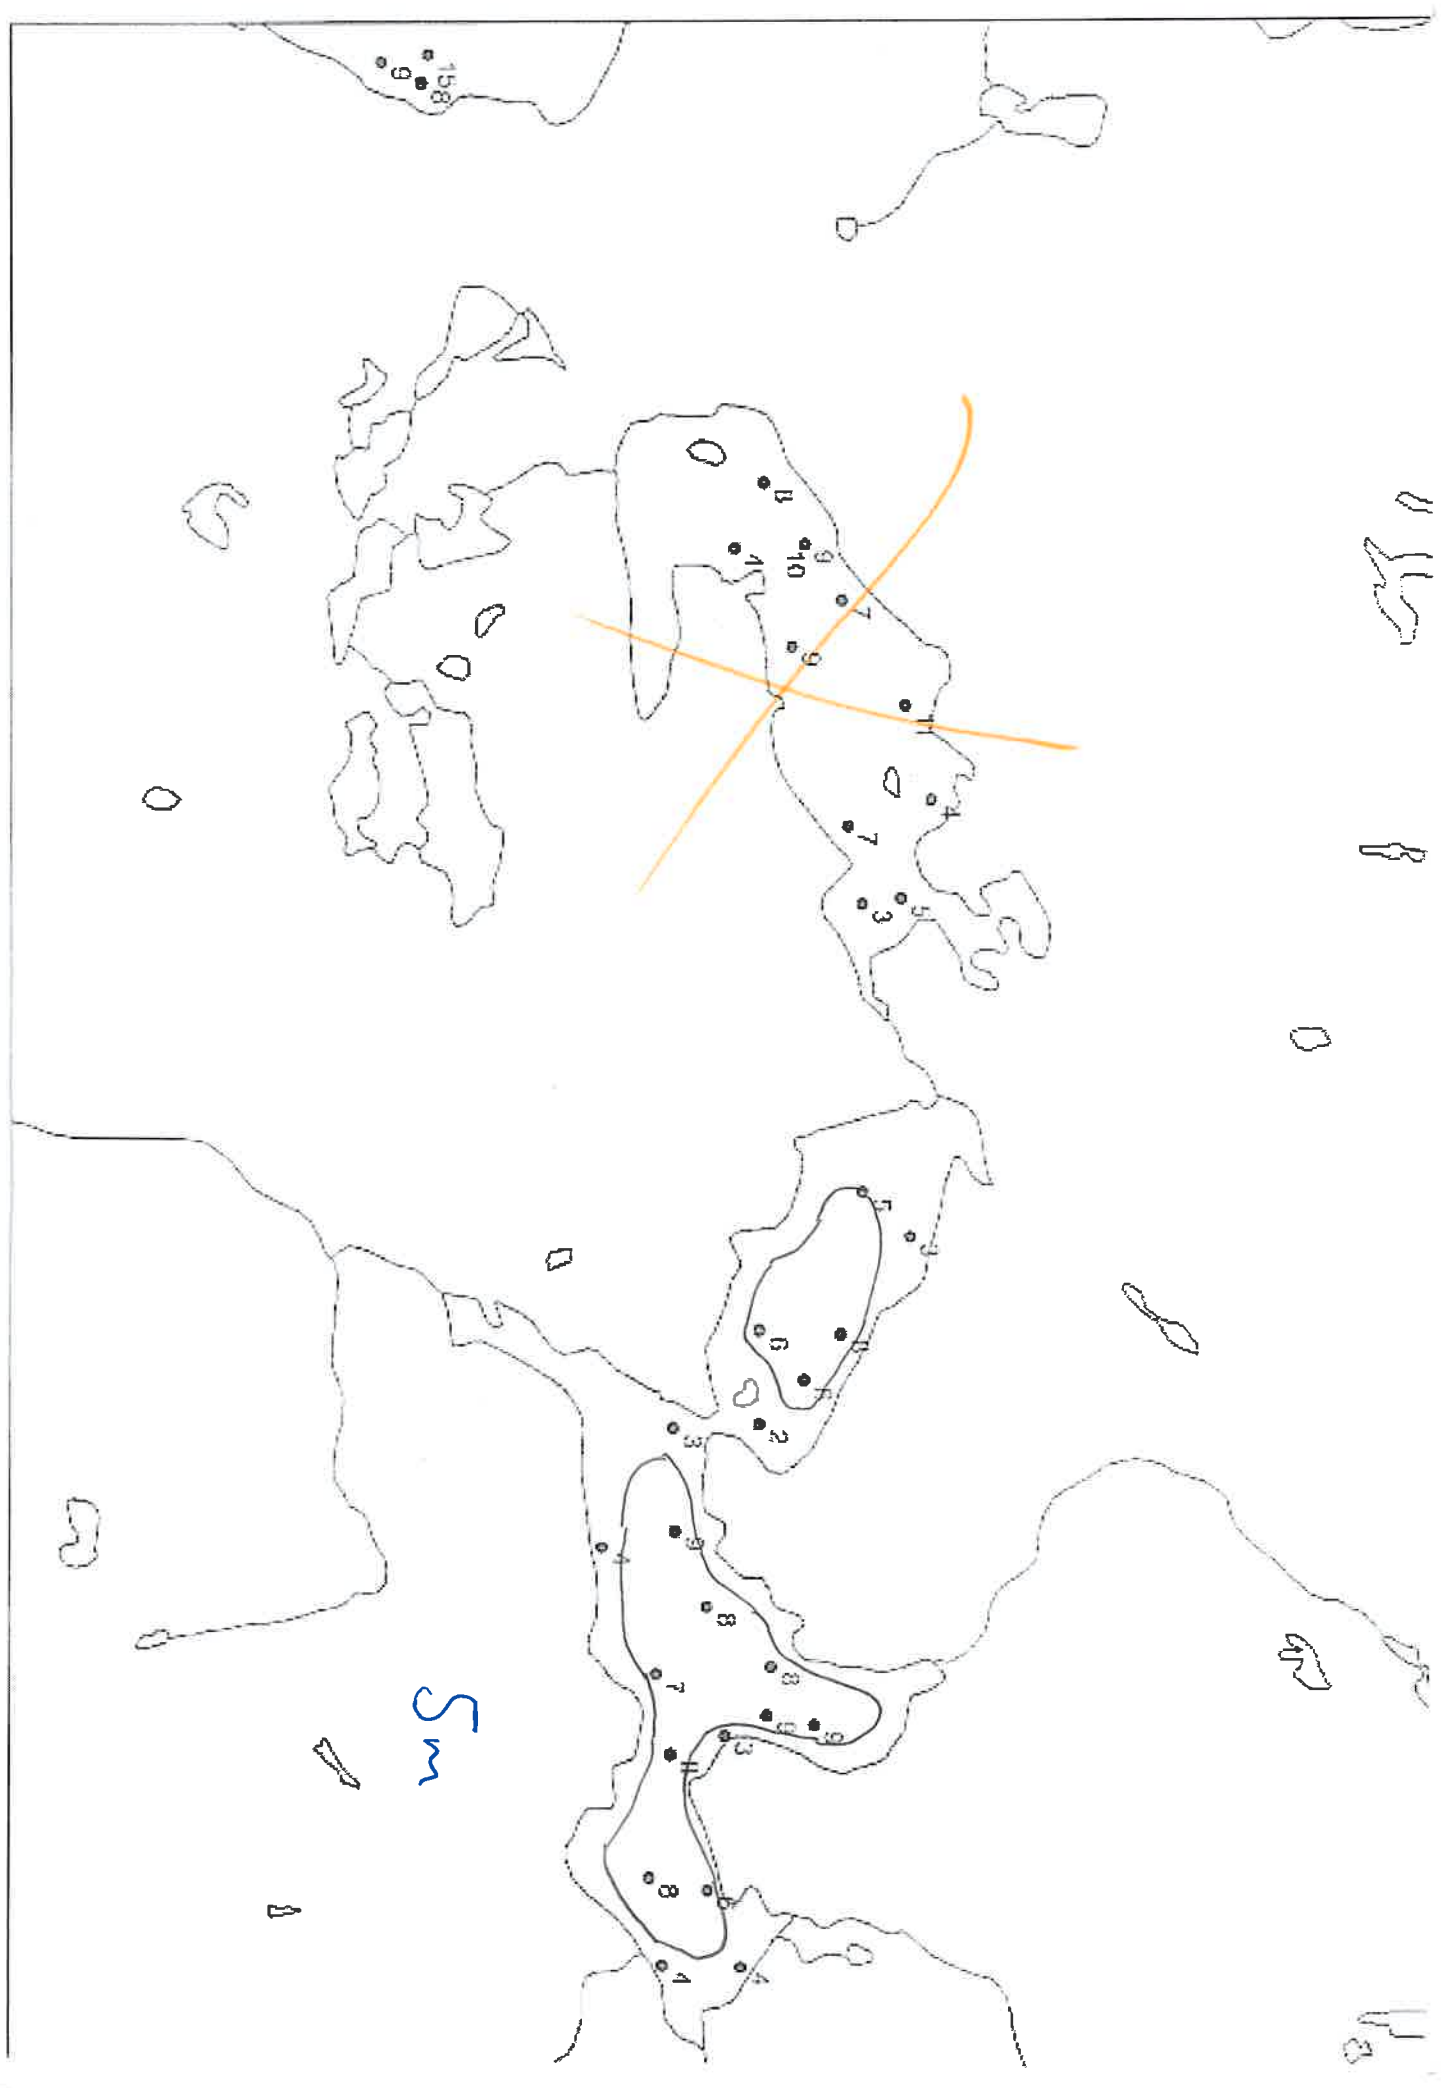

Yere Fishkops

Bjerkreim  
Byndal

Sm

1: 7500

YTRE FISKELØYS

1:7500