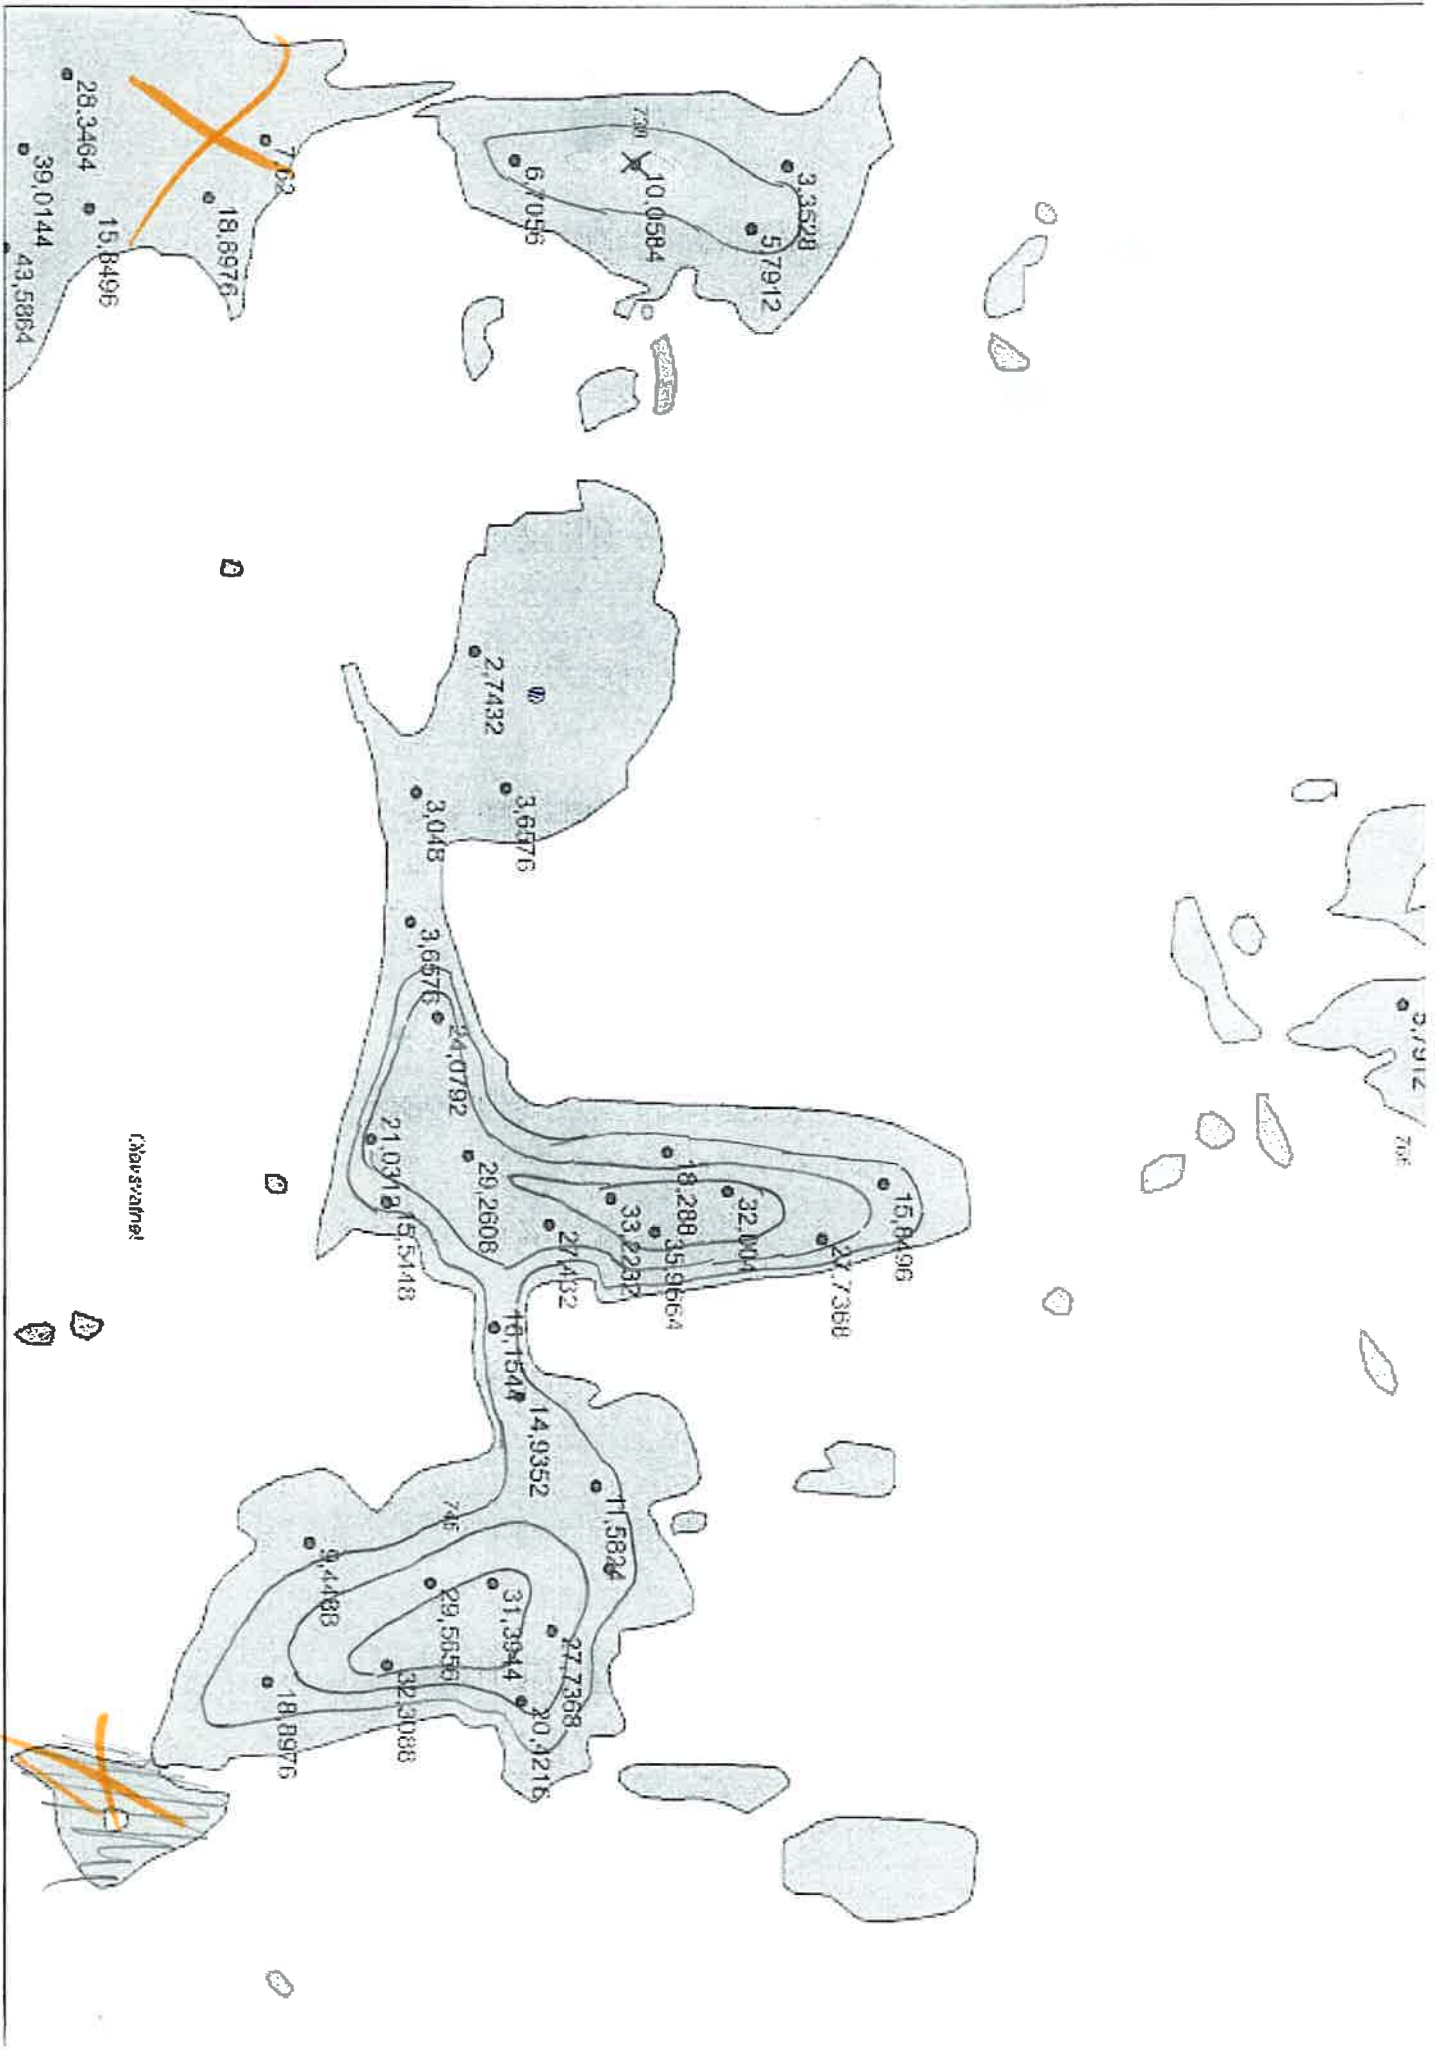

5m

Olavs vatnet Bjerkreim

Olavs, 10m

OLAVSVÄTTN

1:7500