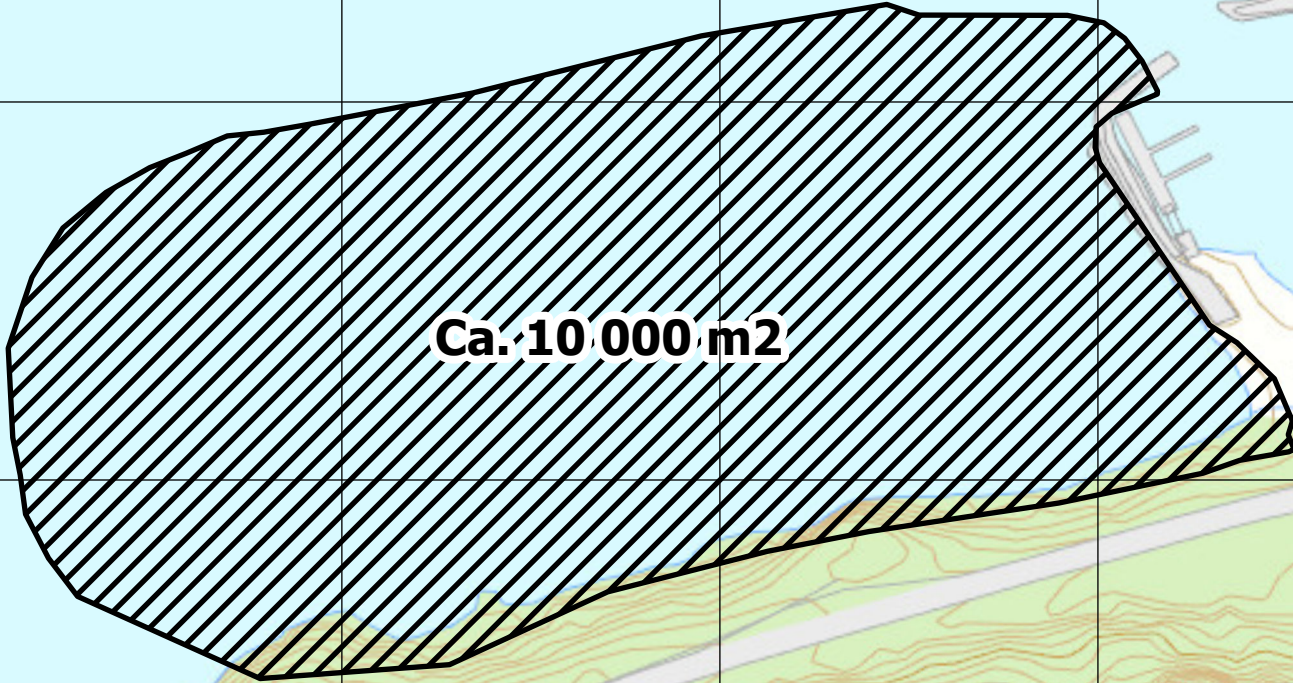

Portalområde

Ca. 3 100 m²

Lundavegen

330550

330600

330650

330700

330750

6860950

Lunden

Ca. 10 000 m2

Gjegnallunden

98

100

330550

330600