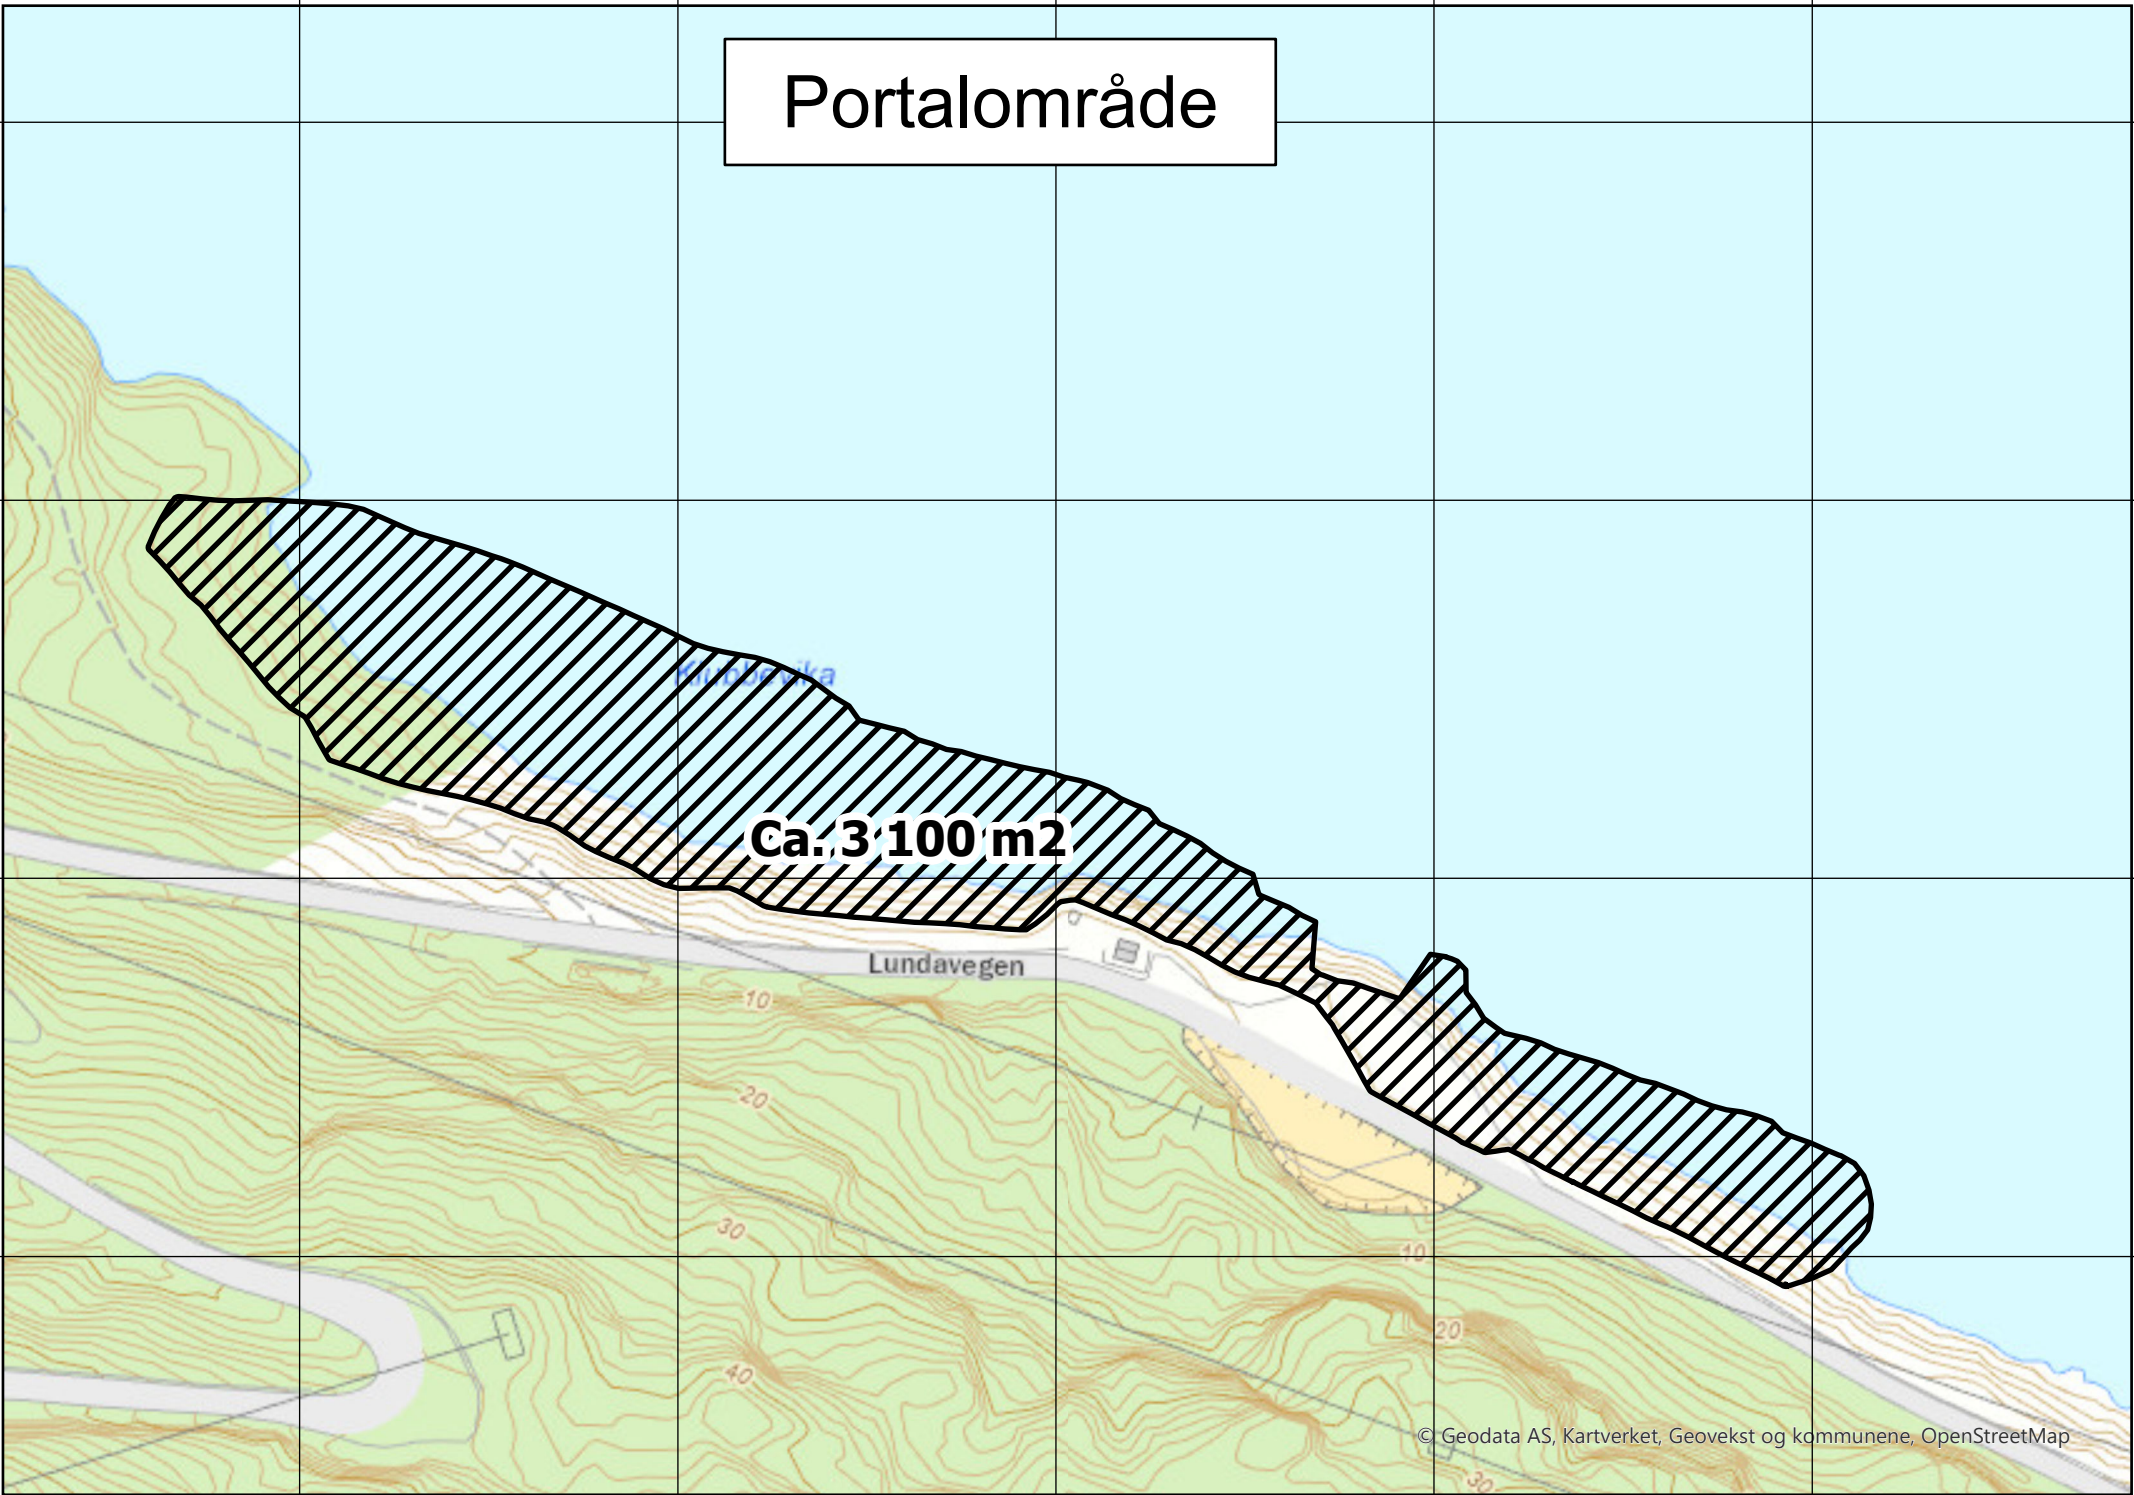

Portalområde

Ca. 3 100 m²

Lundavegen

330550

330600

330650

330700

330750

6860950

Lunden

Ca. 10 000 m2

Gjegnallunden

98

100

330550

330600