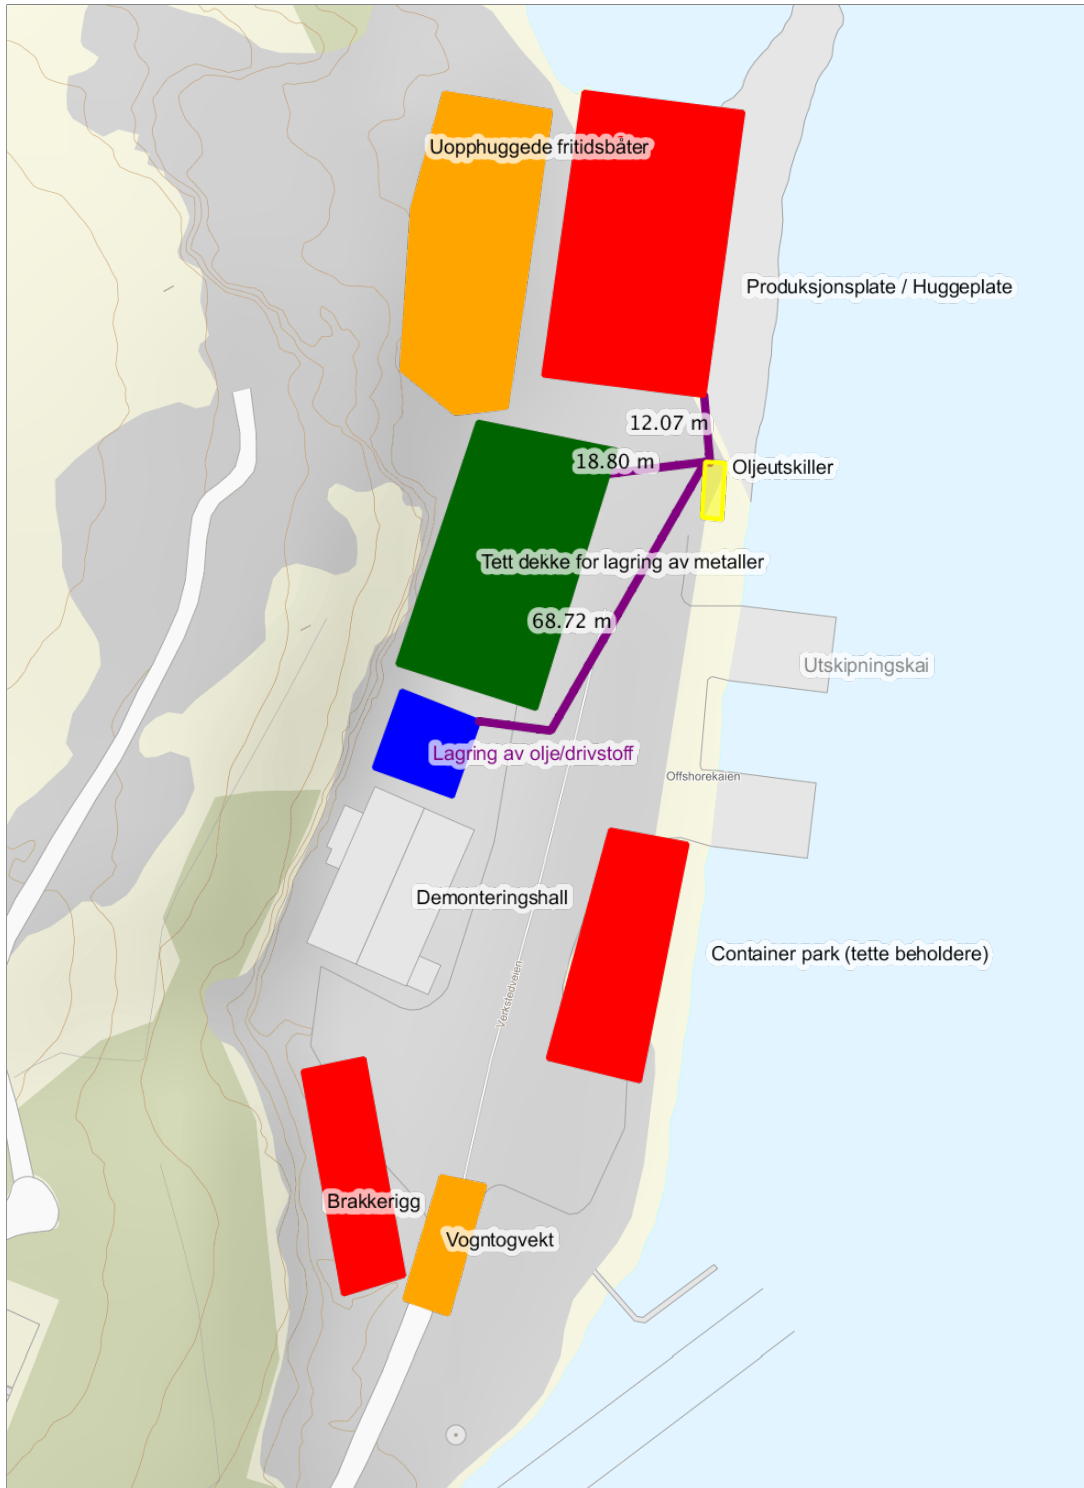

Kart over eiendom i målestokk 1:50000

Senterposisjon: 588042.59, 7631594.41
Koordinatsystem: EPSG:25833
Utskriftsdato: 08.07.2020

Skrevet ut: 14.07.2020

Kart over eiendom i målestokk 1:5000

Senterposisjon: 588042.59, 7631594.41
Koordinatsystem: EPSG:25833
Utskriftsdato: 08.07.2020

Kart over eiendom i målestokk 1:2500

Senterposisjon: 588103.55, 7631599.49
Koordinatsystem: EPSG:25833
Utskriftsdato: 08.07.2020

0 20 40 60 80m

Skrevet ut: 14.07.2020

Satelittfoto av omkringliggende område

Dronefoto av produksjonsområde

Kart - Tenkt bruk av eiendom. Målestokk 1:1000

Senterposisjon: 588161.9, 7631587.97
Koordinatsystem: EPSG:25833
Utskriftsdato: 08.07.2020