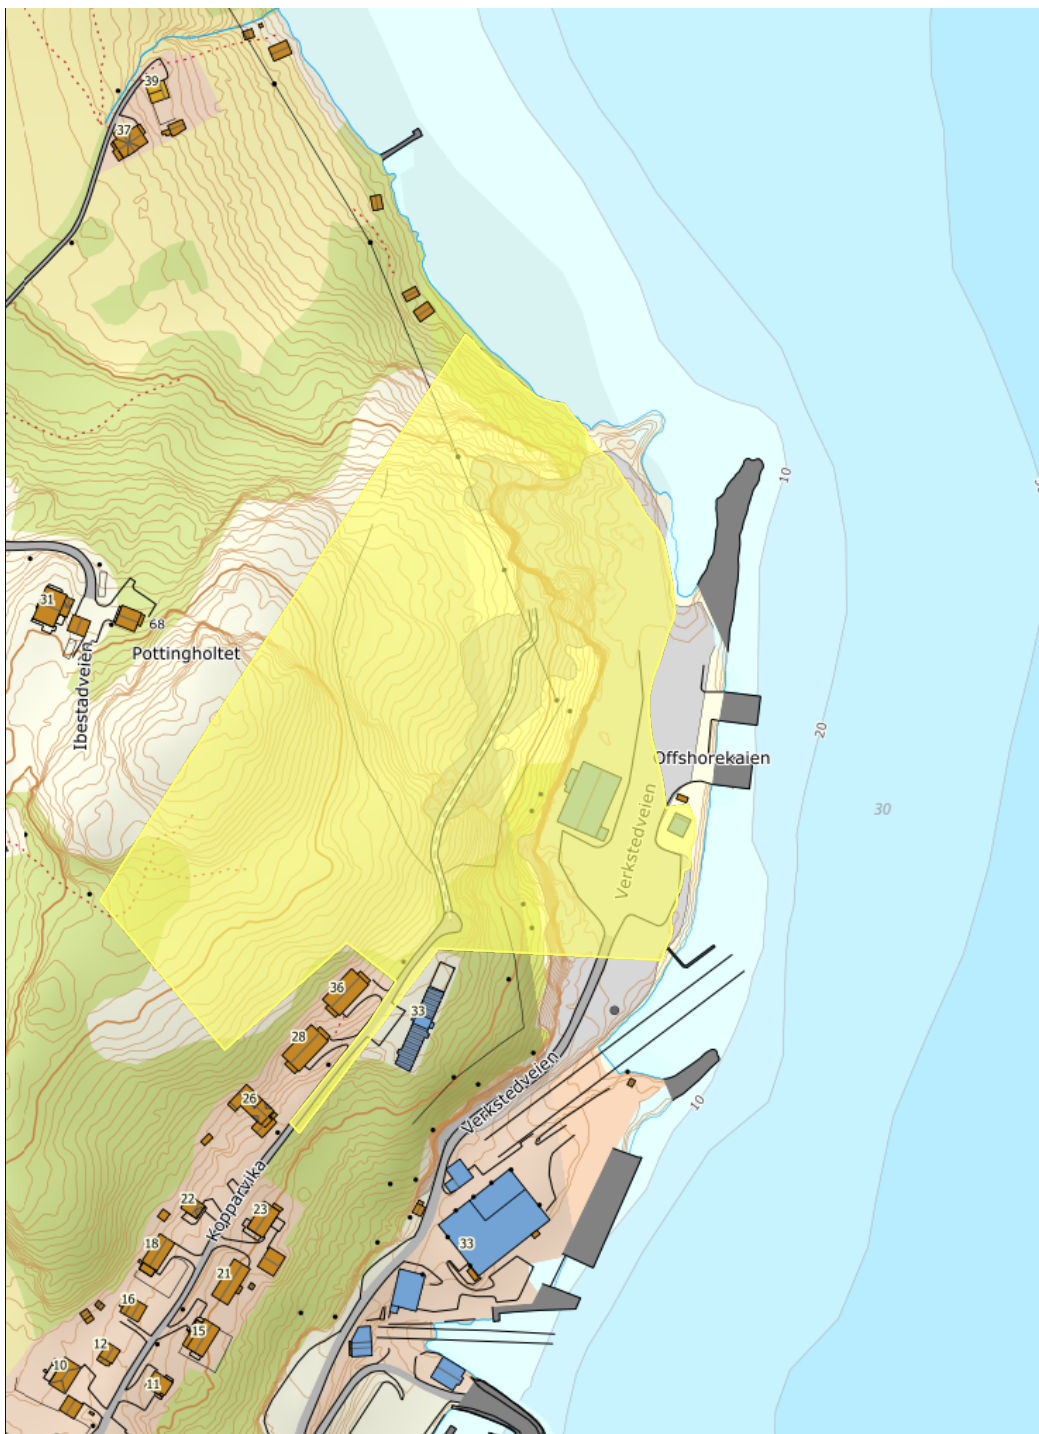

Kart over eiendom i målestokk 1:50000

Senterposisjon: 588042.59, 7631594.41
Koordinatsystem: EPSG:25833
Utskriftsdato: 08.07.2020

Skrevet ut: 14.07.2020

Kart over eiendom i målestokk 1:5000

Senterposisjon: 588042.59, 7631594.41
Koordinatsystem: EPSG:25833
Utskriftsdato: 08.07.2020

Kart over eiendom i målestokk 1:2500

Senterposisjon: 588103.55, 7631599.49
Koordinatsystem: EPSG:25833
Utskriftsdato: 08.07.2020

0 20 40 60 80m

Skrevet ut: 14.07.2020

Satelittfoto av omkringliggende område

Dronefoto av produksjonsområde

Kart - Tenkt bruk av eiendom. Målestokk 1:1000

Senterposisjon: 588161.9, 7631587.97
Koordinatsystem: EPSG:25833
Utskriftsdato: 08.07.2020