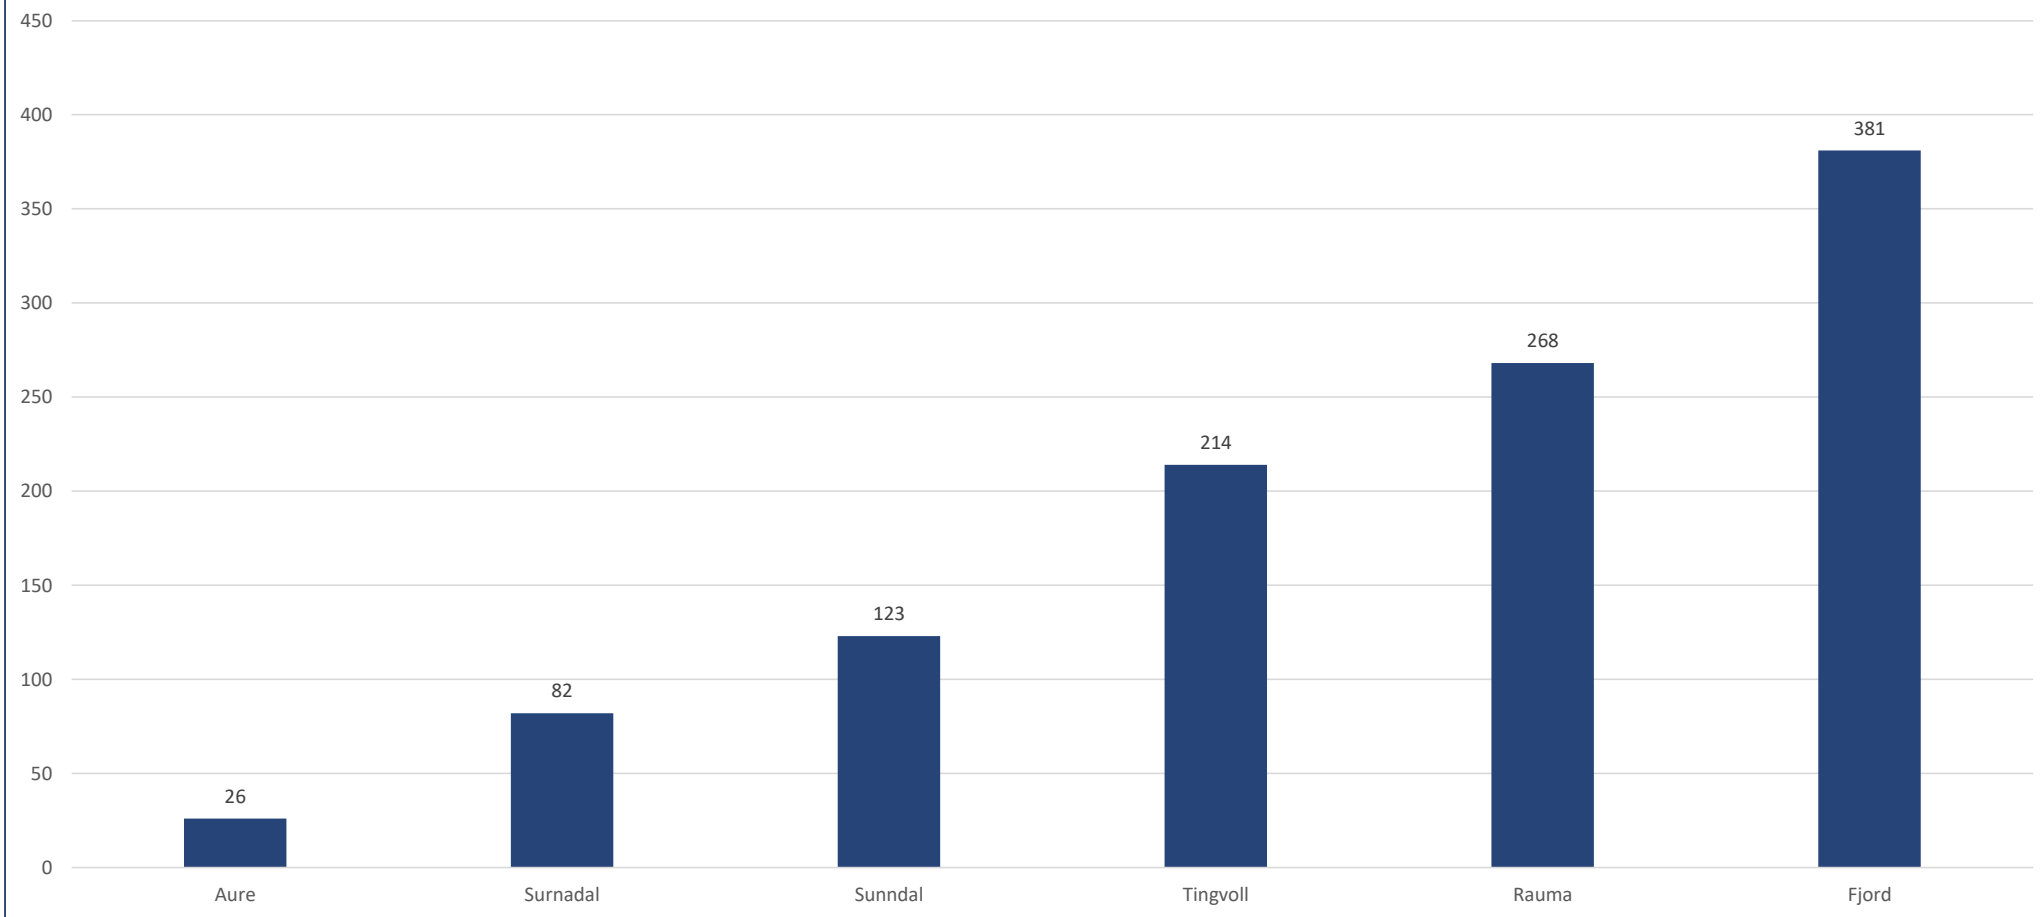

Tal sau søkt erstatta for tap til freda rovvilt Møre og Romsdal 2009-2022

Statsforvaltaren i Møre og Romsdal

17.11.2022

Tal sau søkt erstatta for tap til freda rovvilt i 2022 kommunar

Statsforvaltaren i Møre og Romsdal