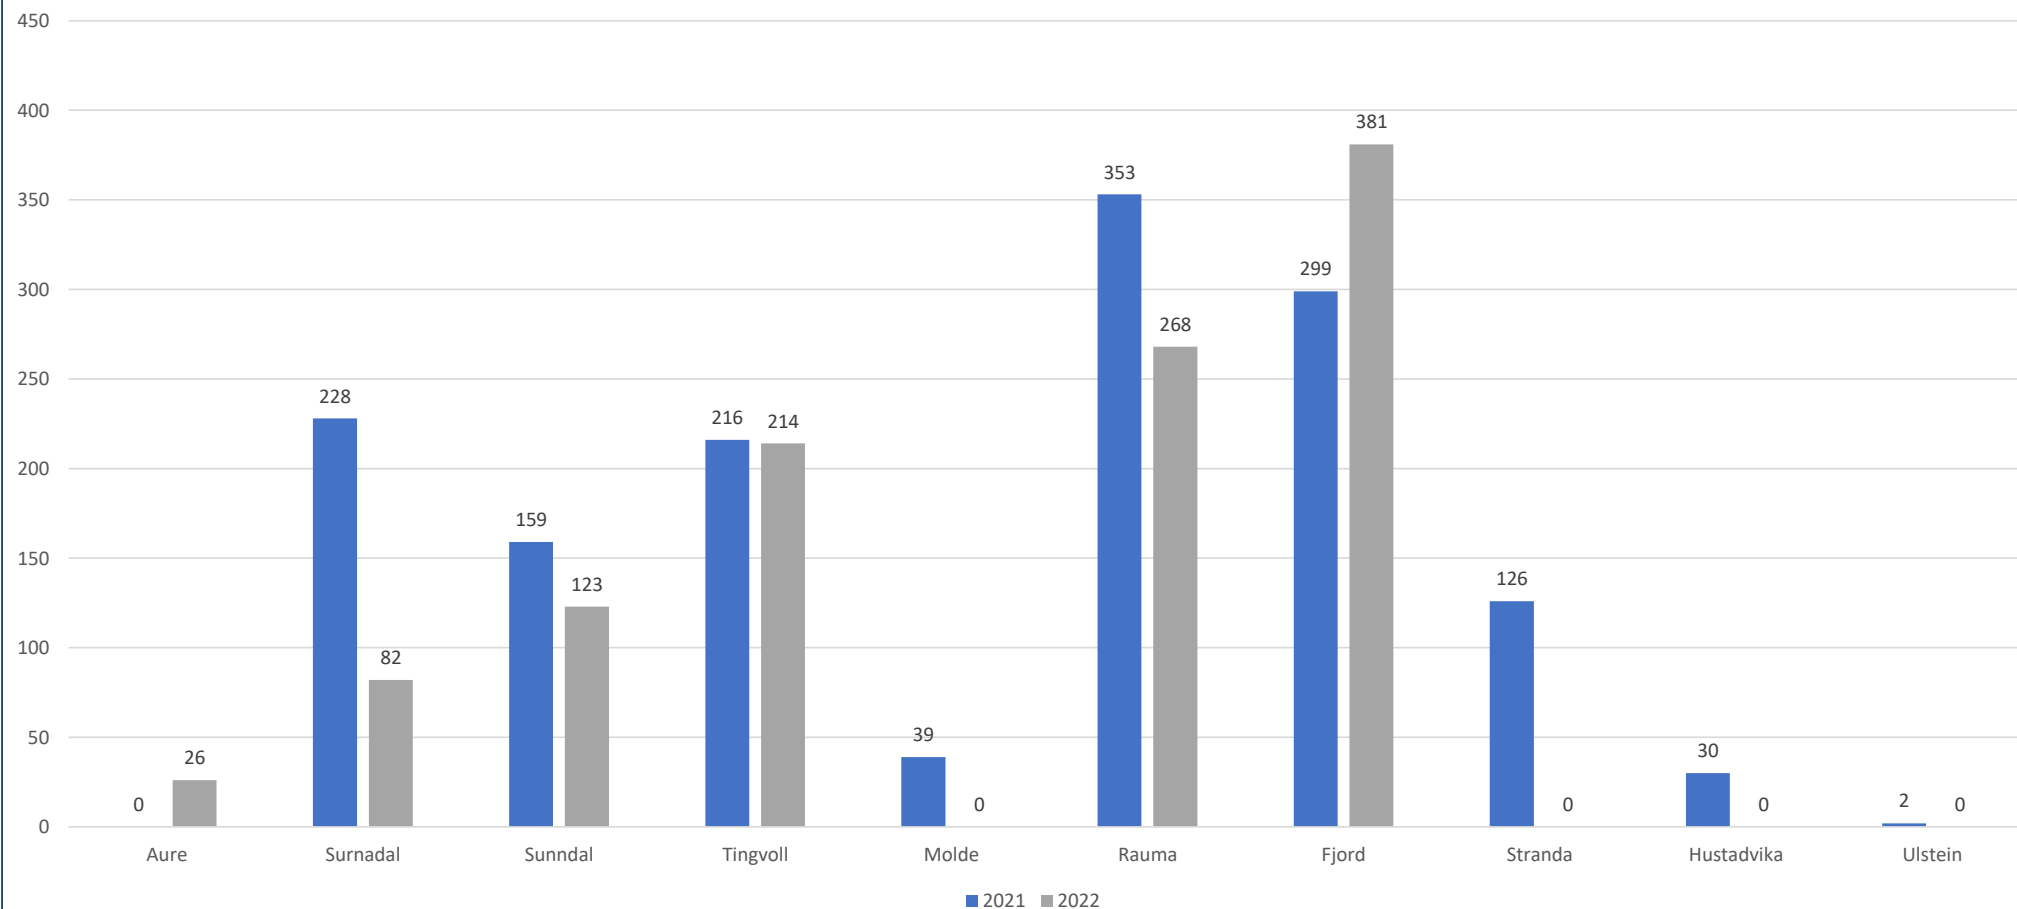

Tal sau søkt erstatta for tap til freda rovvilt i 2021 og 2022

Statsforvaltaren i Møre og Romsdal