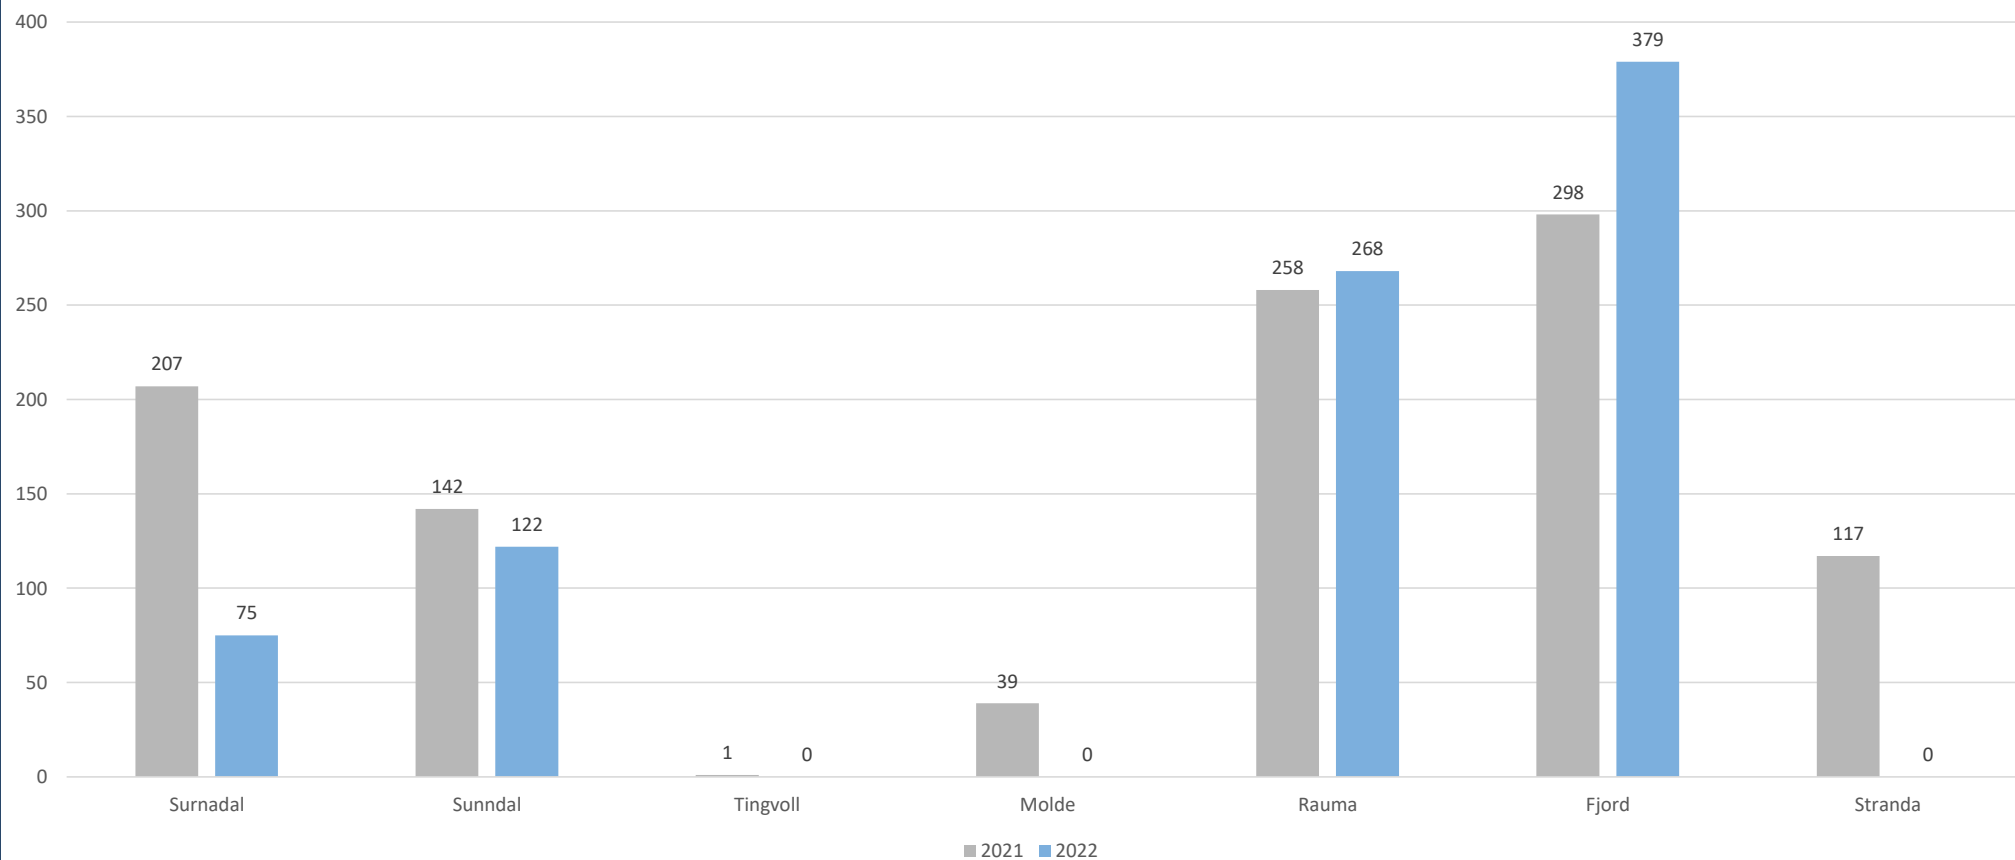

17.11.2022

Tal sau søkt erstatta for tap til freda rovvilt i 2021 og 2022

Statsforvaltaren i Møre og Romsdal

Tal sau søkt erstatta for tap til jerv 2014-2022 Møre og Romsdal

Statsforvaltaren i Møre og Romsdal

Tal sau søkt erstatta for tap til jerv i 2021 og 2022 kommunar

Statsforvaltaren i Møre og Romsdal

Tal sau søkt erstatta for tap til gaupe 2014-2022 Møre og Romsdal

Statsforvaltaren i Møre og Romsdal

Tal sau søkt erstatta for tap til gaupe i 2021 og 2022 kommunar