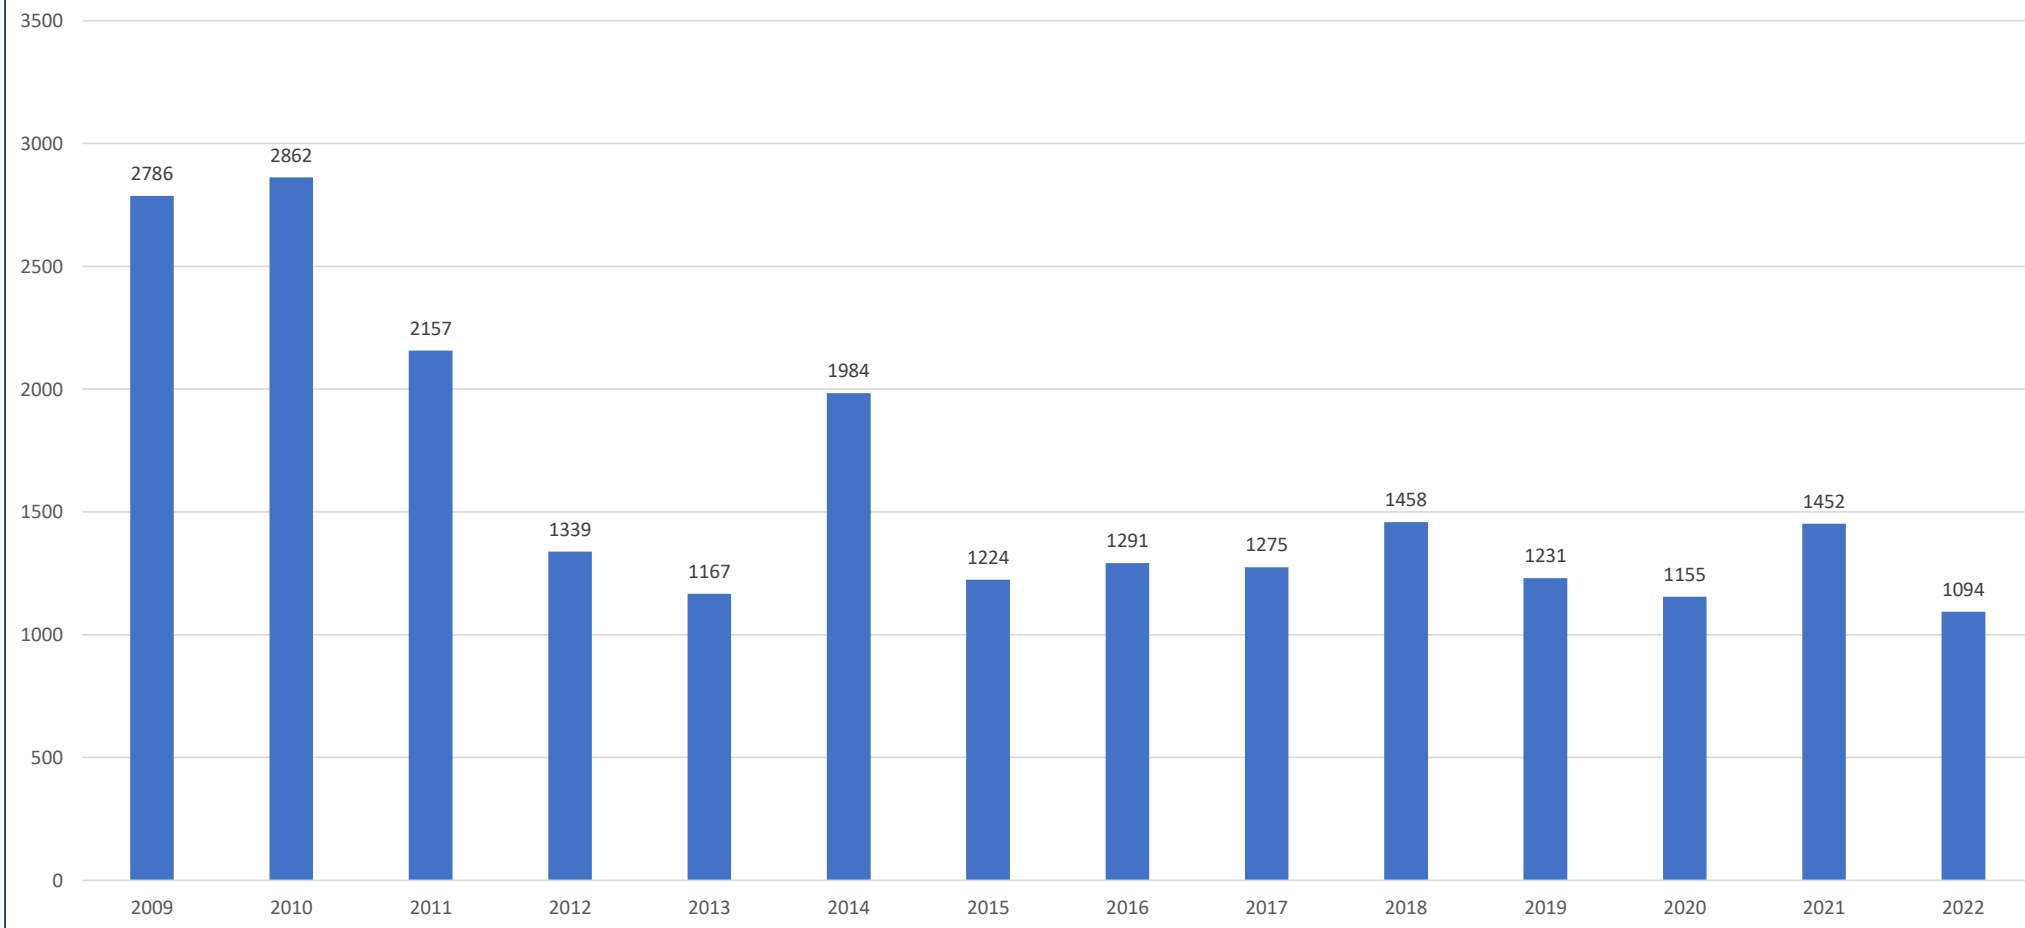

Tal sau søkt erstatta for tap til freda rovvilt i 2022 Møre og Romsdal - fordelt på kommune og art

Beitekommune	Jerv	Gaupe	Kongeørn	Ulv	Bjørn	Uspesifisert freda rovvilt	Sum
Aure	0	11	15	0	0	0	26
Surnadal	75	7	0	0	0	0	82
Sunndal	122	1	0	0	0	0	123
Tingvoll	0	214	0	0	0	0	214
Rauma	268	0	0	0	0	0	268
Fjord	379	1	1	0	0	0	381
Sum	844	234	16	0	0	0	1094

Tal sau søkt erstatta for tap til freda rovvilt Møre og Romsdal 2009-2022

Statsforvaltaren i Møre og Romsdal

17.11.2022