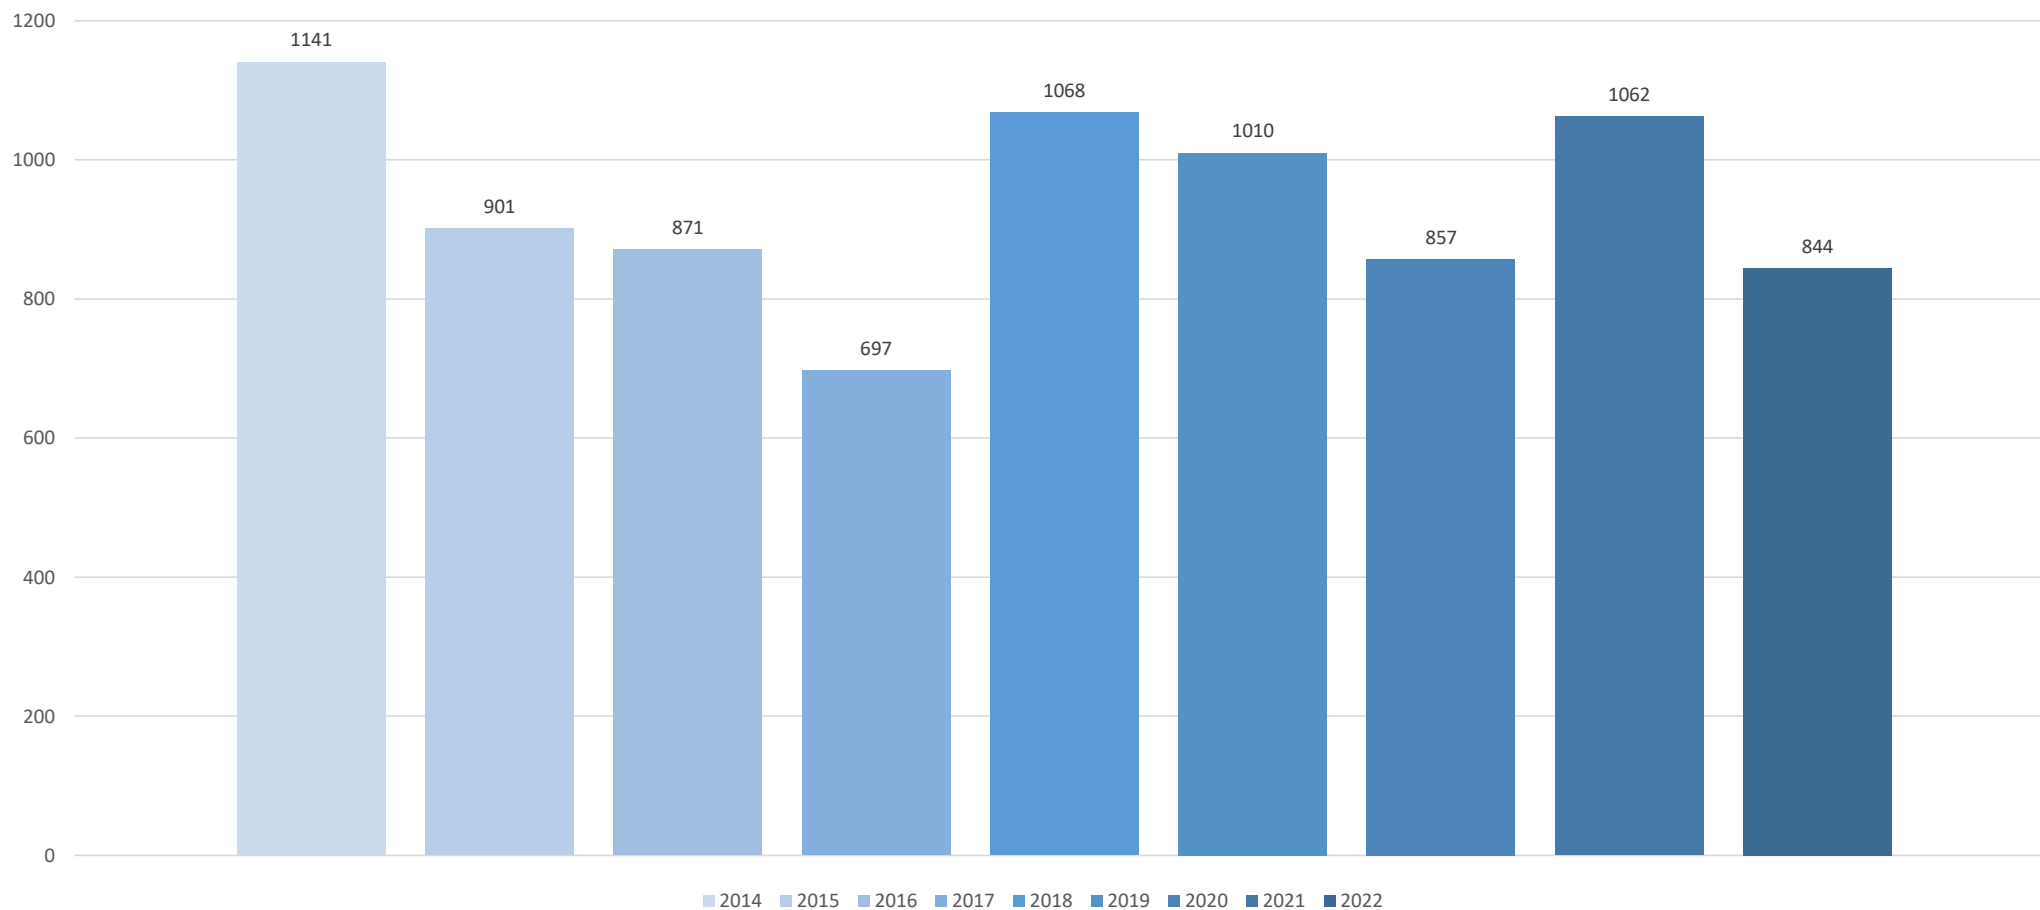

17.11.2022

Tal sau søkt erstatta for tap til freda rovvilt i 2021 og 2022

Statsforvaltaren i Møre og Romsdal

Tal sau søkt erstatta for tap til jerv 2014-2022 Møre og Romsdal

Statsforvaltaren i Møre og Romsdal

Tal sau søkt erstatta for tap til jerv i 2021 og 2022 kommunar

Statsforvaltaren i Møre og Romsdal

Tal sau søkt erstatta for tap til gaupe 2014-2022 Møre og Romsdal

Statsforvaltaren i Møre og Romsdal

Tal sau søkt erstatta for tap til gaupe i 2021 og 2022 kommunar