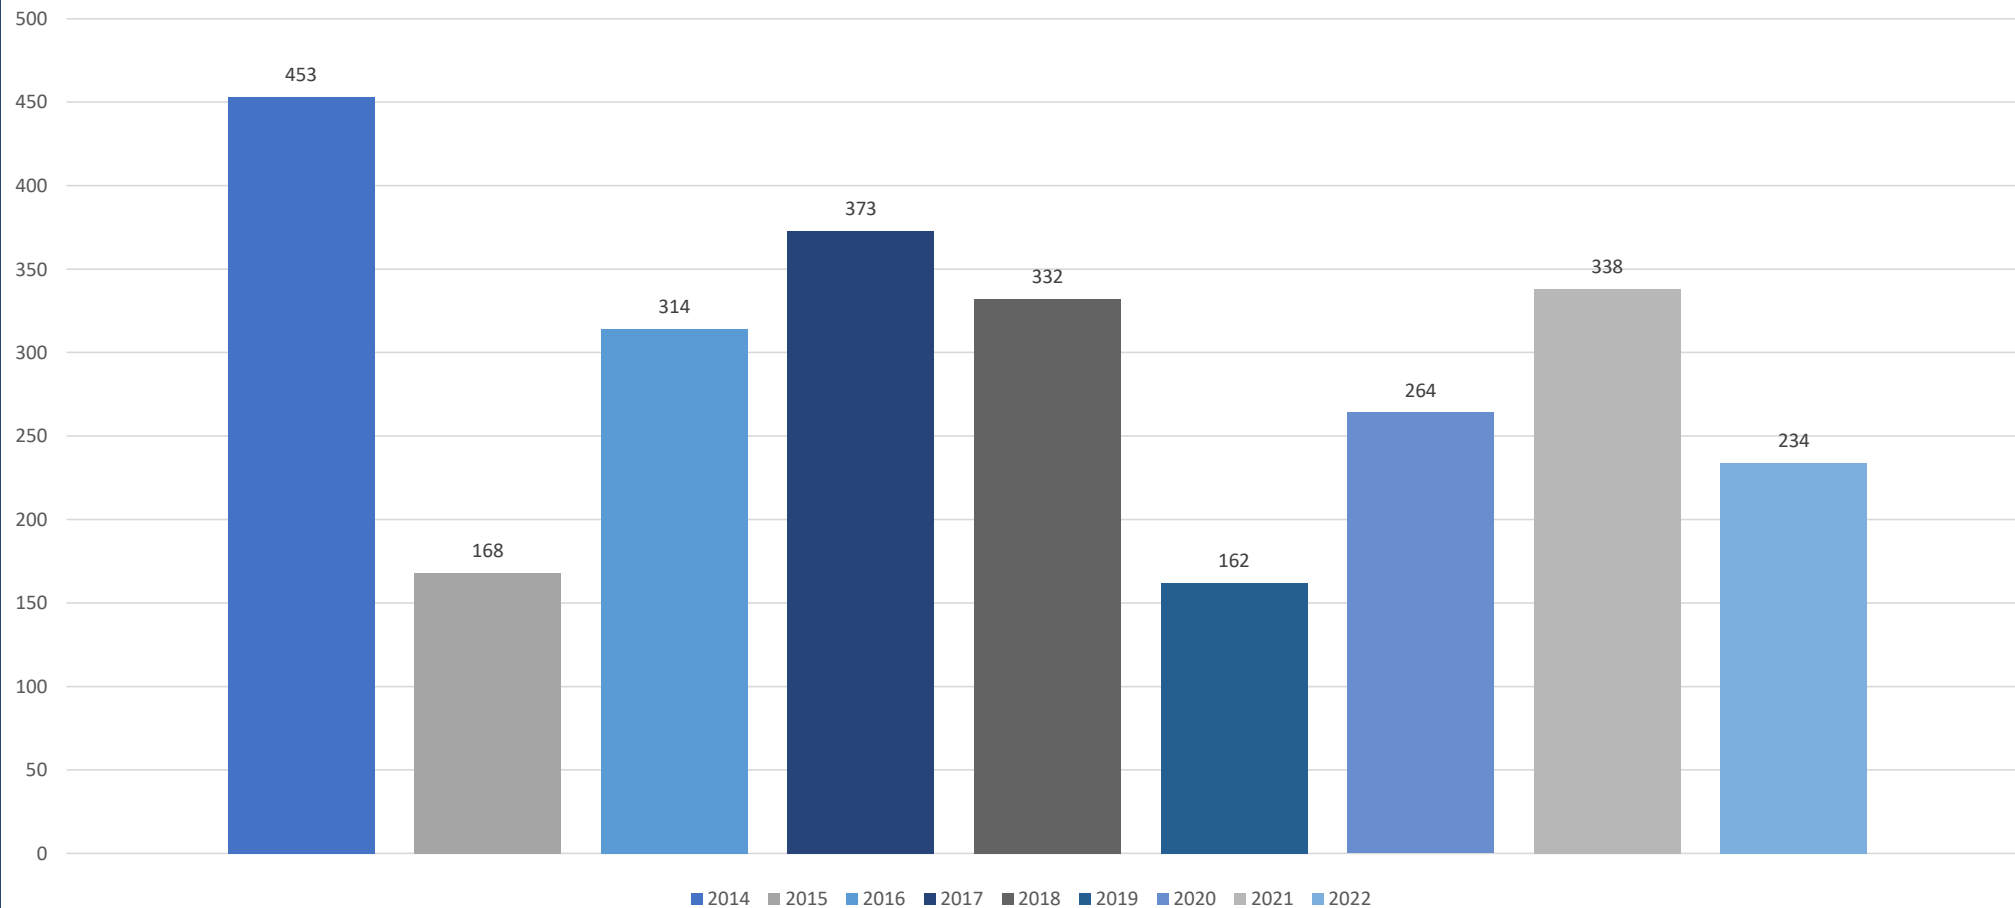

Tal sau søkt erstatta for tap til jerv i 2021 og 2022 kommunar

Statsforvaltaren i Møre og Romsdal

Tal sau søkt erstatta for tap til gaupe 2014-2022 Møre og Romsdal

Statsforvaltaren i Møre og Romsdal

Tal sau søkt erstatta for tap til gaupe i 2021 og 2022 kommunar