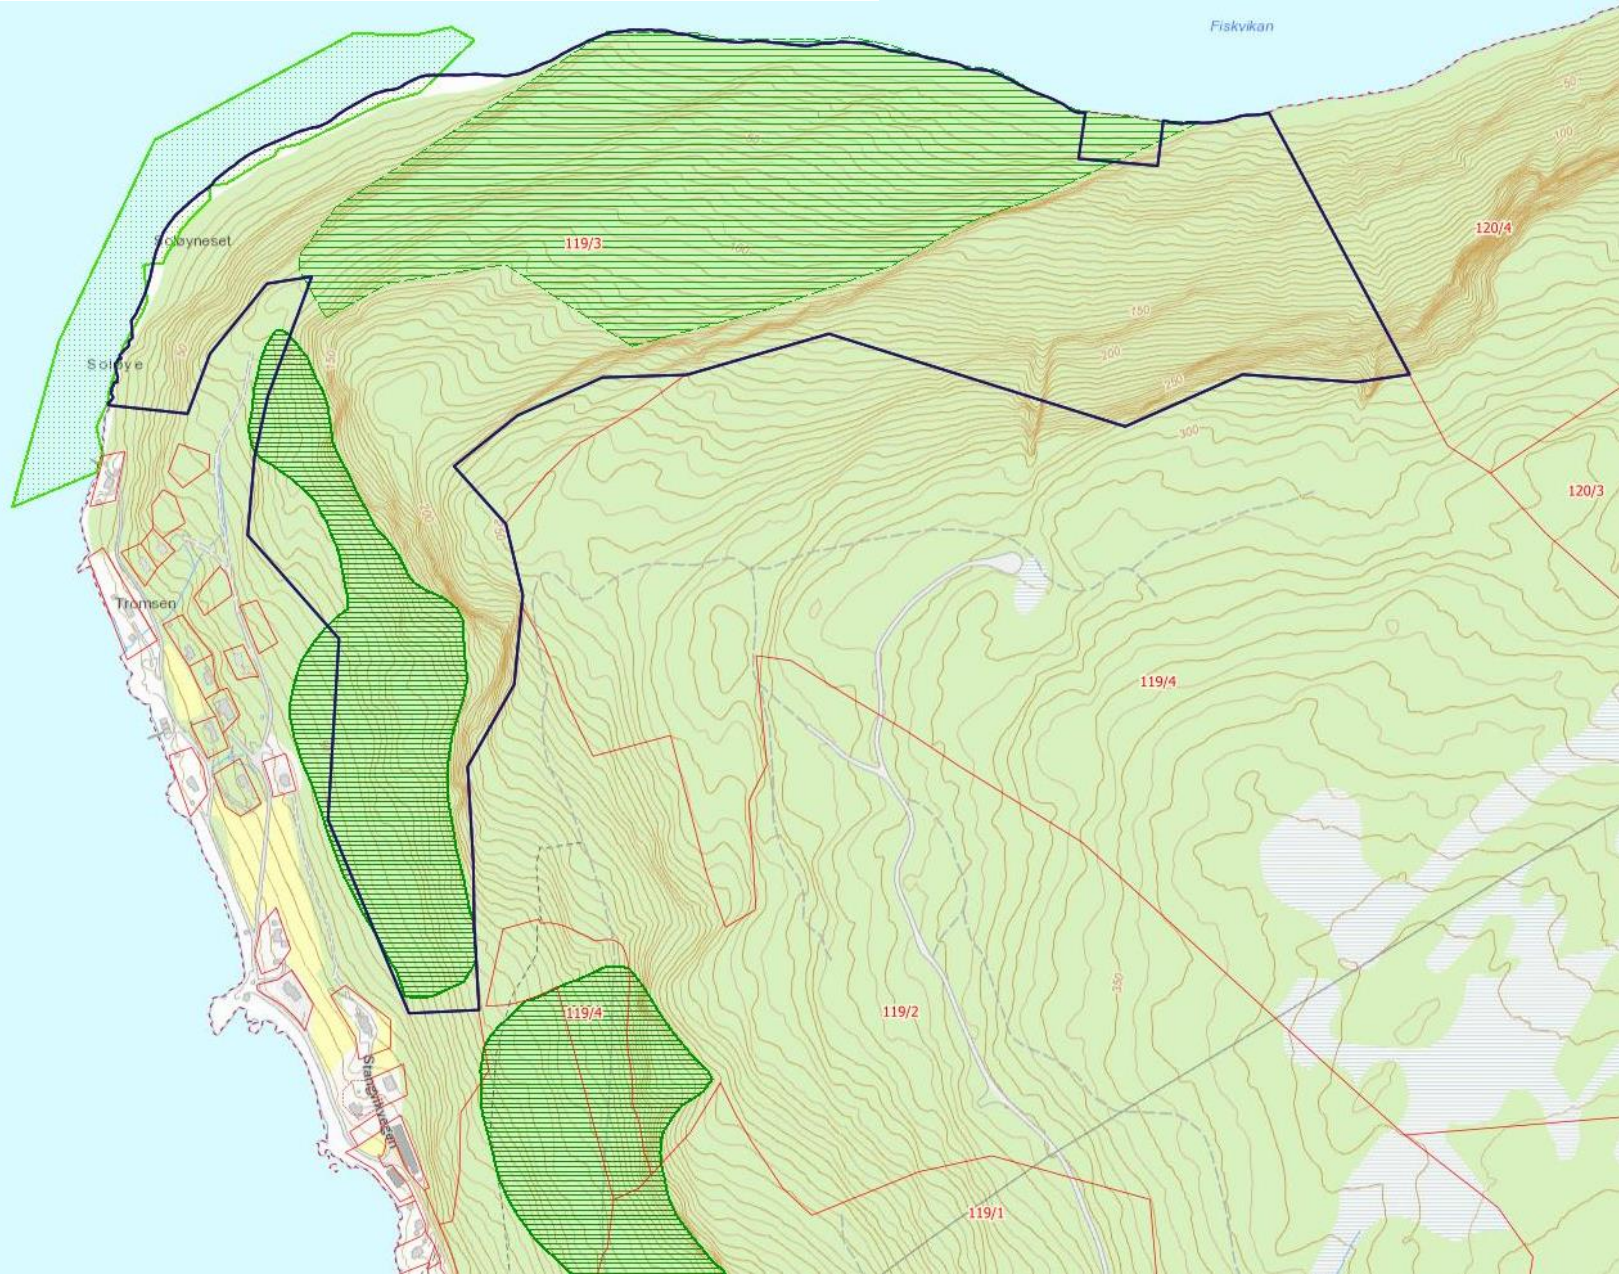

Tilbodskart Brøskjahagan, Surnadal kommune

Teiknforklaring

— Tilbodsgrense ved Brøskjahagan, Surnadal kommune

 Tilbodsgrense ved Brøskjahagan, Surnadal kommune

— Eiendomsgrense

-  Eiendomsgrense
-  Uavklart grense
-  Hjelpelinje fiktiv
-  Hjelpelinje punktfaste
-  Hjelpelinje vannkant og vegkant

— naturtyper_hb13_alle

-  Svært viktig og viktig
-  Lokalt viktig

— NATURTYPER_hb19_marine_REST

-  naturtyper_marine_hb19_alle

STANGVIKFJORDEN