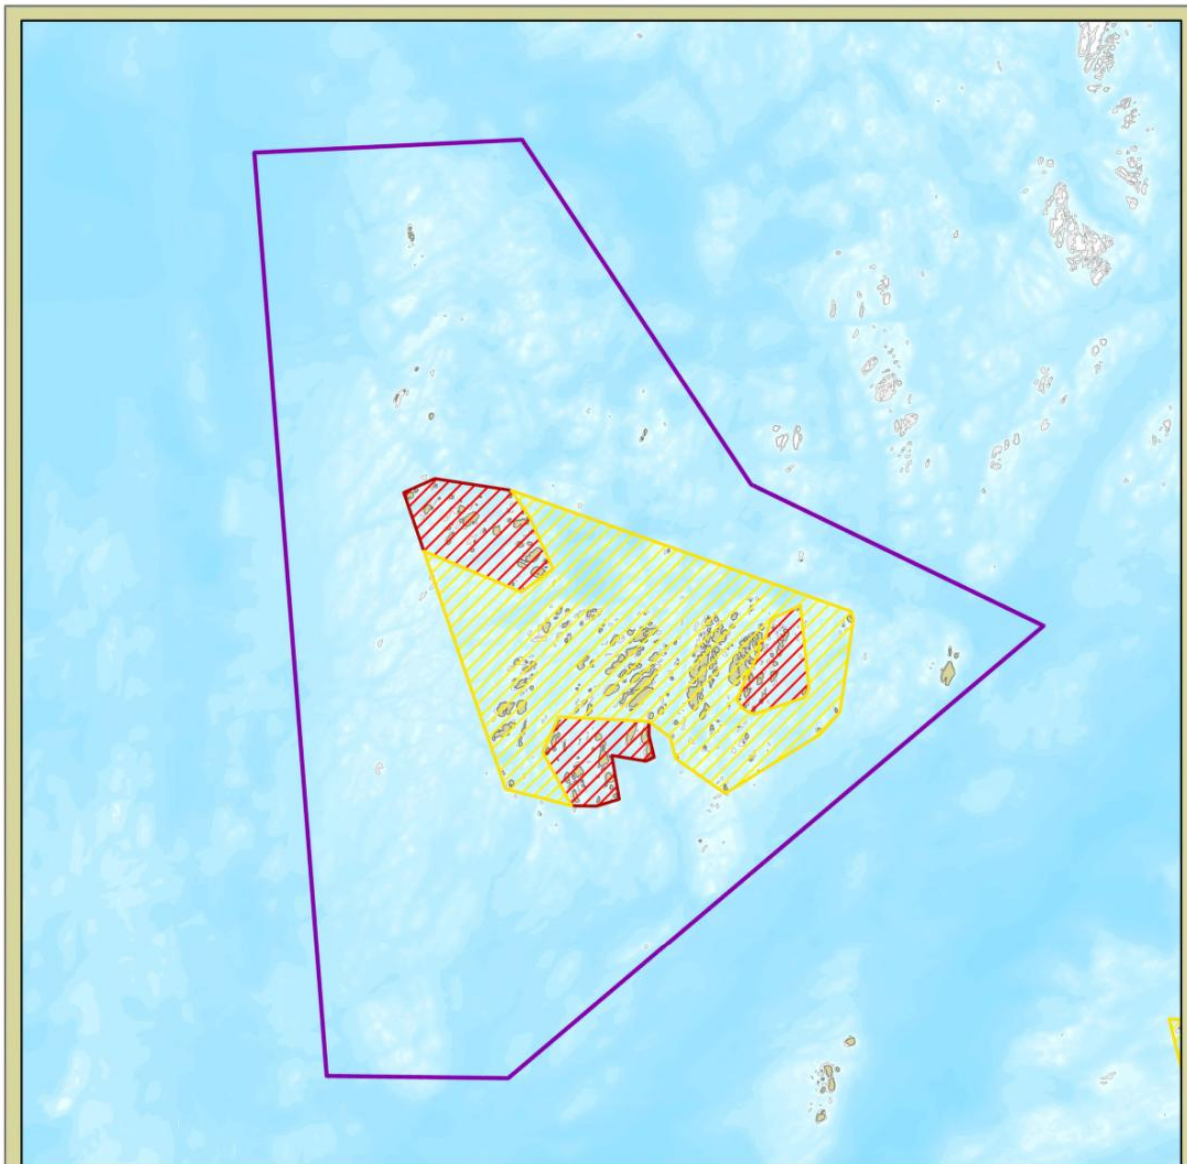

Vedlegg oppstartsmelding

Arbeidsgrense for planområdet i Horta (blå strek). Kart over planområdet vedlagt.

### Utvidelse av Horta naturreservat

Leka kommune

#### Tegnforklaring

-  Eksisterende naturreservat
-  Eksisterende fuglefredningsområde
-  Foreslått utvidelse av verneområde

Målestokk 1: 110 000

Kartgrunnlag: Norge Digitalt

Kartproduksjon: Statsforvalteren i Trøndelag