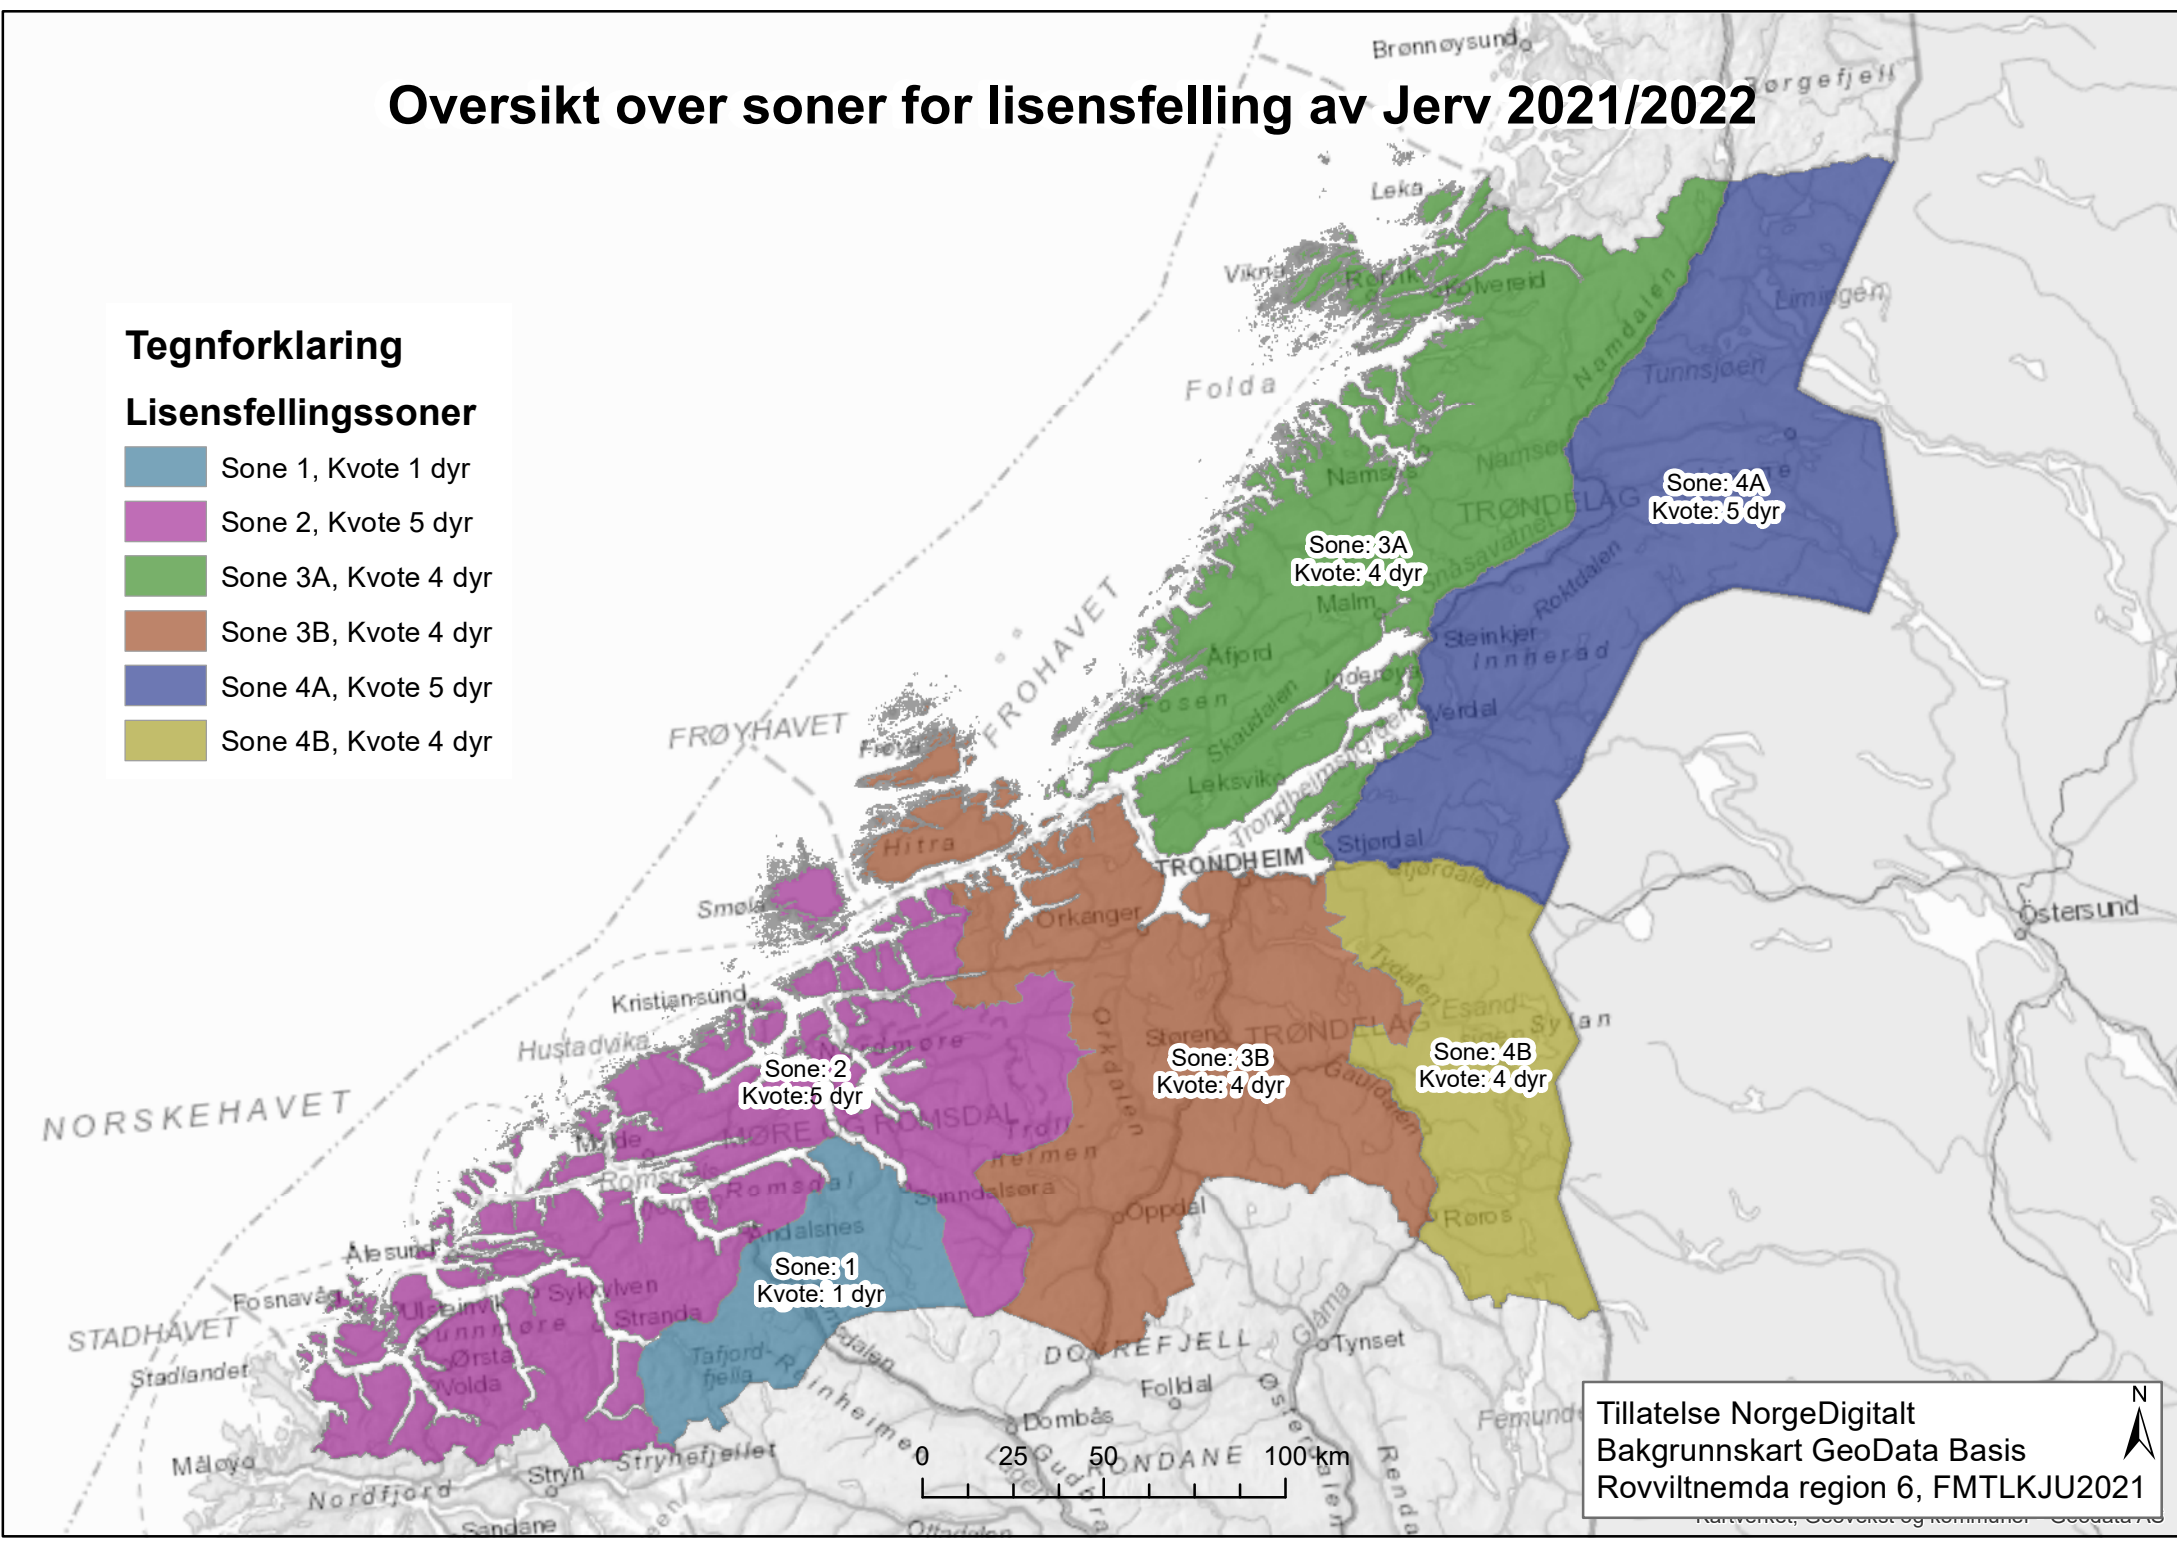

Oversikt over soner for lisensfelling av Jerv 2021/2022

Tegnforklaring

Lisensfellingssoner

- Sone 1, Kvote 1 dyr
- Sone 2, Kvote 5 dyr
- Sone 3A, Kvote 4 dyr
- Sone 3B, Kvote 4 dyr
- Sone 4A, Kvote 5 dyr
- Sone 4B, Kvote 4 dyr

Tillatelse NorgeDigitalt
Bakgrunnskart GeoData Basis
Rovviltnemda region 6, FMTLKJU2021